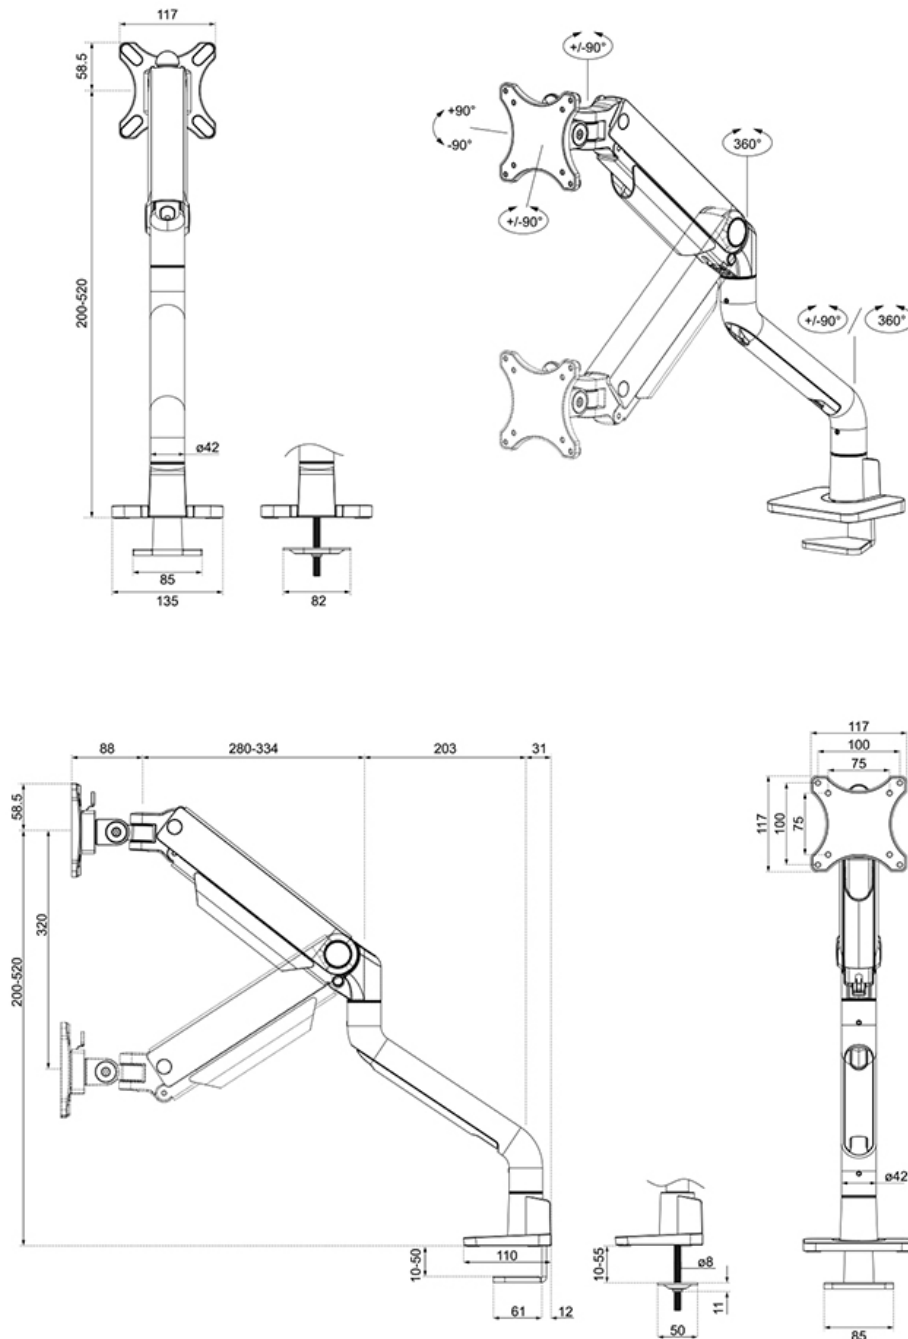

DS70S-950WH1

NEOMOUNTS SUPPORTO DA SCRIVANIA

Neomounts