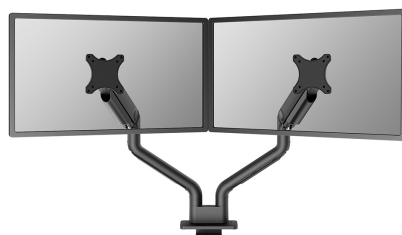

DS70S-950BL2

NEOMOUNTS SUPPORTO DA SCRIVANIA

SPECIFICAZIONI

GENERALE

Dim. min. schermo*	17 inch
Dim. max. schermo*	35 inch
Peso minimo	1 kg (per schermo)
Peso massimo	18 kg (per schermo)
Max. peso curvo/ultra wide	15 kg (per schermo)
Schermi	2
Minimo VESA	75x75 mm
Massimo VESA	100x100 mm
Banco di montaggio	Occhiello Fascetta
Distanza dalla parete	11,9-65,6 cm

FUNZIONALITÀ

Tipologia	Mobilità completa
Regolazione altezza	20,2-52,2 cm
Regolazione della larghezza	115,9 cm
Regolazione della profondità	8,8-62,5 cm
Inclinazione (gradi)	+90°, -90°
Perno (gradi)	+90°, -90°
Rotazione (gradi)	+90°, -90°
Altezza	57,9 cm
Larghezza	18,6 cm
Profondità	65,6 cm
Tipo di regolazione	Molla a gas

Neomounts

Neomounts

Neomounts DS70S-950BL2 supporto da scrivania full motion per schermi da 17-35" - Nero

Neomounts DS70S-950BL2 NEXT One è un supporto da tavolo full motion per due schermi fino a 35". Il DS70S-950BL2 è una vera e propria soluzione all-in-one per schermi di piccole e grandi dimensioni. NEXT One è dotato di una testa rinforzata per supportare un peso massimo superiore, fino a 18 kg per schermo. La versatile tecnologia di inclinazione (180°), rotazione (360°) e rotazione (180°) consente al supporto di cambiare qualsiasi angolo di visione per sfruttare appieno le capacità dello schermo. Inoltre, il supporto è dotato di molla a gas per la regolazione dell'altezza (20,2-52,2 cm) e della profondità (8,8-62,5 cm), per creare la posizione di lavoro perfetta.

Le piastre VESA nere del NEXT One si integrano elegantemente con il retro nero dello schermo. Il DS70S-950BL2 è adatto a schermi che soddisfano la foratura VESA 75x75 o 100x100 mm. Per i fori non standard, Neomounts ha a disposizione diverse piastre di adattamento VESA opzionali. Il braccio del monitor è dotato di un sistema VESA a sgancio rapido e viene fornito con un morsetto topfix e un gommino per un'installazione rapida e semplice.