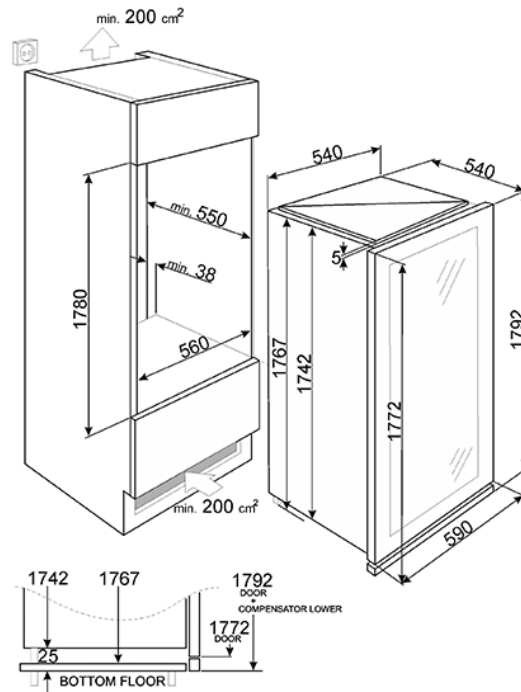

Cantina vini, acciaio inox e vetro, estetica Classica.
 Classe energetica A
 EAN13: 8017709226428

• Installazione: Incasso • Nicchia da incasso: H 178 cm * • Tipo di cerniera: Standard • Posizione cerniera: Sinistra •
Allestimento vano Cantina • Numero ripiani estraibili: 6 • Capacità massima (bottiglie 0,75lt): 98 • Numero ripiani fissi: 1 •
 Materiale ripiani: Legno • Ripiani regolabili in altezza: Sì • Tipo illuminazione interna: Led • Accessori inclusi: Ripiano
 multifunzione • **Comandi e funzioni** • Comandi: Interni, nel vano cantina • Regolazione comandi: Touch • Sicurezza bambini:
 Sì • Allarme temperatura: Sì • Allarme porta aperta: Sì • Funzioni display: Allarme temperatura, Indicazione temperatura •
Caratteristiche Tecniche • Tipo di raffreddamento: Ventilato • Zone di temperatura regolabili: 2 • Sistemi indipendenti di
 raffreddamento: 2 • Numero vetri porta: 2 • Sbrinamento: Automatico • Tipo acciaio porta: Anti - Impronta • Vetro porta anti UV
 • Gamma temperature: 6-18 °C • Tipo di controllo della temperatura: Elettronico • Resistenza integrata: Sì • Tipo di display:
 LCD • Volume utile totale: 325 l • Volume lordo totale: 330 l • **Prestazioni / Etichetta Energetica** • Consumo annuo di energia:
 170 kWh • Volume lordo comparto a temperatura moderata / cantina: 330 l • Volume utile comparto a temperatura moderata /
 cantina: 325 l • Classe climatica: SN, N, ST • Rumorosità: 34 dB(A) • **Collegamento Elettrico** • Tensione (V): 230-240 V •
 Frequenza (Hz): 50 Hz • Spina: Schuko • **KM360** • La maniglia non è compresa: deve essere acquistata separatamente • *
 Per la dimensione corretta della nicchia da incasso, fare riferimento allo schema di installazione.