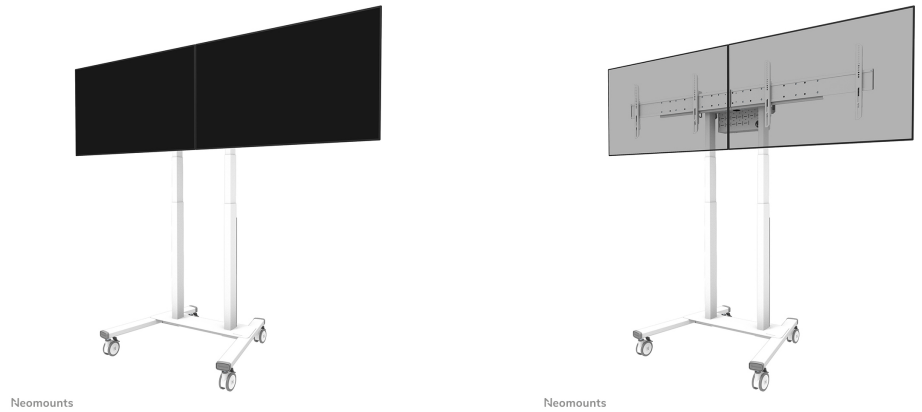

ADM-875WH2

SPECIFICAZIONI

GENERALE

Dim. min. schermo*	42 inch
Dim. max. schermo*	65 inch
Peso massimo	50 kg (per schermo)
Schermi	2
Minimo VESA	100x100
Massimo VESA	800x400

FUNZIONALITÀ

Regolazione altezza	1 cm
Altezza	65 cm
Larghezza	213 cm
Profondità	5,9 cm
Tipo di regolazione	Microregolazione
Chiudibile	Bloccabile - Serratura non inclusa

INFORMAZIONI

Colore	Bianco
Materiale principale	Acciaio
Garanzia	5 anni
EAN code	8717371440725

*Nota: le dimensioni in pollici segnalate sono solo indicative, combinate con il peso e le dimensioni VESA. Il peso massimo e la dimensione VESA sono restrizioni assolute per i prodotti e non devono essere superati.

NEOMOUNTS ADATTATORE PER DOPPIO

Neomounts ADM-875WH2 adattatore per doppio schermo per FL55-875WH1 e WL55-875WH1 - Bianco

Neomounts ADM-875WH2 è un adattatore opzionale per doppio schermo per il supporto mobile da pavimento FL55-875WH1 e il supporto a parete WL55-875WH1. L'adattatore consente l'installazione di 2 schermi da 42" a 65" con un peso massimo di 50 kg per schermo. Le staffe regolabili in altezza garantiscono un perfetto allineamento degli schermi. È possibile bloccare queste staffe con un lucchetto (non fornito). È anche possibile installare uno schermo XXL fino a VESA 2000x600 mm e con un peso massimo di 100 kg.