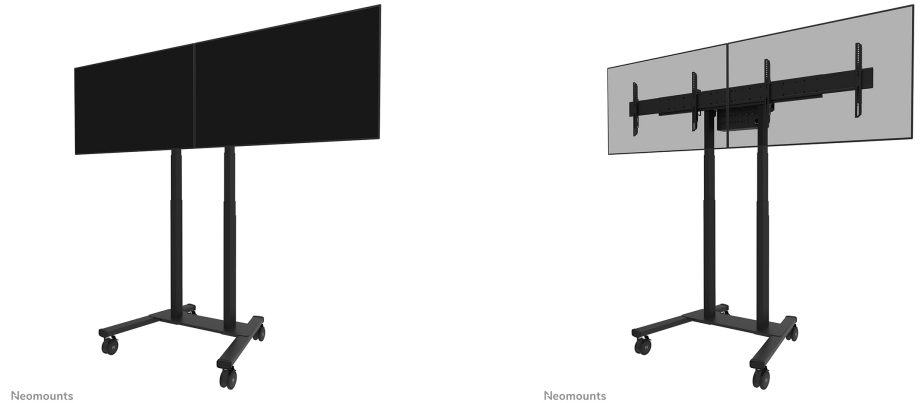

ADM-875BL2

SPECIFICAZIONI

GENERALE

Dim. min. schermo*	42 inch
Dim. max. schermo*	65 inch
Peso massimo	50 kg (per schermo)
Schermi	12
Minimo VESA	100x100
Massimo VESA	800x400

FUNZIONALITÀ

Regolazione altezza	1 cm
Altezza	65 cm
Larghezza	213 cm
Profondità	5,9 cm
Tipo di regolazione	Microregolazione
Chiudibile	Bloccabile - Serratura non inclusa

INFORMAZIONI

Colore	Nero
Materiale principale	Acciaio
Garanzia	5 anni
EAN code	8717371440695

*Nota: le dimensioni in pollici segnalate sono solo indicative, combinate con il peso e le dimensioni VESA. Il peso massimo e la dimensione VESA sono restrizioni assolute per i prodotti e non devono essere superati.

NEOMOUNTS ADATTATORE PER DOPPIO

Neomounts ADM-875BL2 adattatore per doppio schermo per FL55-875BL1 e WL55-875BL1 - Nero

Neomounts ADM-875BL2 è un adattatore opzionale per doppio schermo per il supporto mobile da pavimento FL55-875BL1 e il supporto a parete WL55-875BL1. L'adattatore consente l'installazione di 2 schermi da 42" a 65" con un peso massimo di 50 kg per schermo. Le staffe regolabili in altezza garantiscono un perfetto allineamento degli schermi. È possibile bloccare queste staffe con un lucchetto (non fornito). È anche possibile installare uno schermo XXL fino a VESA 2000x600 mm e con un peso massimo di 100 kg.

Il kit opzionale AFL-875BL1 o AV1-875BL per barra video e multimedia può essere facilmente utilizzato in combinazione con l'adattatore per doppio schermo

ADM-875BL2

NEOMOUNTS ADATTATORE PER DOPPIO