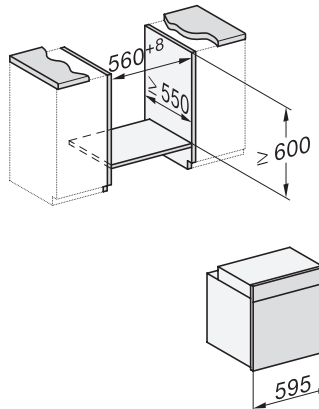

H226x-1B/BP/E/EP/I/IP, H2x6xB/BP, H7x6xB/BP/BPX, installation drawings