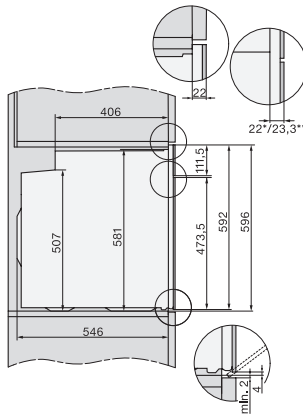

H2760B/BP, H28x0B/BP, H7x6xB/BP/BPX, DGC7351, DGC7151, installation drawings