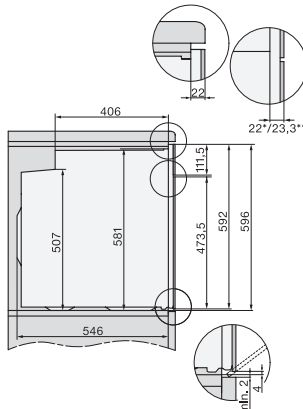

### Forni

con design moderno con connessione in rete e pirolisi a un ottimo prezzo base.

Codice EAN: 4002516653424 / Numero di materiale: 12184570 /  
Vecchio numero di materiale: 222465051

<b>Dati tecnici</b>	
Volume vano cottura in l	76
Numero ripiani	5
Numero dei livelli di introduzione vano cottura 1	5
Numero dei livelli di introduzione vano cottura 2	5
Contrassegno dei ripiani	•
Illuminazione vano cottura	1 spot alogeno
Temperature min. in °C	30
Temperature max in °C	300
Larghezza nicchia min. in mm	560
Larghezza nicchia max. in mm	568
Altezza nicchia min., in mm	590
Altezza nicchia max., in mm	595
Profondità vano d'incasso in mm	550
Larghezza elettrodomestico in mm	595
Altezza elettrodomestico in mm	596
Temperature in °C	30-300
Profondità elettrodomestico in mm	568
Peso in kg	47,0
Assorbimento complessivo in kW	3,60
Tensione in V	220-240
Frequenza in Hz	50
Numero fasi	1
Protezione in A	16
Cavo di alimentazione con spina	•
Lunghezza del cavo elettrico in m	1,50
Sostituire luci	Kunde
<b>Accessori in dotazione</b>	
Placca universale con PerfectClean	1
Griglia per cuocere e arrostitire	1
Griglie di introduzione estraibili (paio)	1

H226x-1B/BP/E/EP/I/IP, H2760B/BP, H28x0B/BP, H7x6xB/BP/BPX, installation drawings

H226x-1B/BP/E/EP/I/IP, H2x6xB/BP, H7x6xB/BP/BPX, installation drawings

H2760B/BP, H28x0B/BP, H7x6xB/BP/BPX, installation drawings