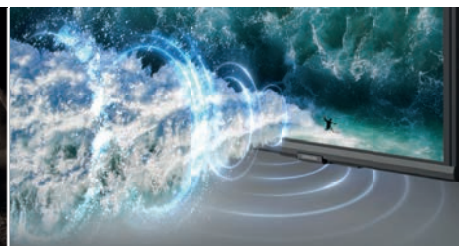

DOLBY ATMOS E OTS LITE

Entra nel vivo dell'azione grazie ad un suono ancora più prodigioso e coinvolgente

I NUOVI STANDARD DELLA TV

Future Ready

IL FUTURO È ORA
DVB-T2 HEVC

I TV Samsung sono predisposti a ricevere il nuovo **Digitale Terrestre 2.0**