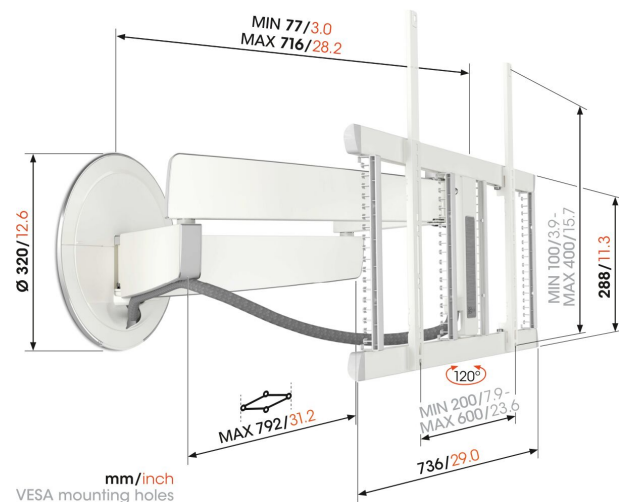

TVM 7655 Full-Motion TV Wall Mount (white)

Benefici chiave

- Movimento OneFinger™ fluido - Grazie ai cuscinetti rivestiti e alle staffe di precisione in acciaio
- Il nostro design più innovativo ad oggi - elegante in qualsiasi ambiente interno
- Cable Inlay System (CIS®) completamente integrato - Collega, proteggi e nascondi i cavi dalla parete alla TV
- Completa il tuo sistema di montaggio con una colonna portacavi in alluminio abbinata

Supporto a parete TV girevole dal design impareggiabile

Con il supporto a parete TV DesignMount della serie SIGNATURE introduci un'incredibile dichiarazione di design assoluto nella tua casa. Il Supporto a parete TV appartiene a una classe a sé stante in quanto a design, qualità ed esperienza. Il design elegante e minimalista si integra perfettamente con l'ultima generazione di TV grandi e sottili, come le TV OLED e QLED. Il Supporto a parete è adatto per TV con schermi da 40 a 77 pollici e con un peso massimo di 35 kg. Puoi inclinare la tua TV fino a 120° per il massimo piacere di visione.

TVM 7655 Full-Motion TV Wall Mount (white)

Specifiche

Numero dell'articolo (SKU)	8876551
Colore	Bianco
EAN scatola singola	8712285361043
Dimensione prodotto	L
Altezza	452
Larghezza	792
Certificazione TÜV	Si
Rotazione	Movimento in avanti e rotazione (fino a 120°)
Massimo peso di carico (kg/Lbs)	35 / 77.16
Altezza massima dell'interfaccia (mm)	452
Larghezza massima dell'interfaccia (mm)	792
Gestione del cablaggio	Gestione dei cavi integrata CIS® Cable Inlay System Manicotto del cavo
Certificazioni	TÜV
Soundbar integrata	No
Distanza massima dal muro (mm / inch)	715 / 28.15
Disposizione orizzontale massima del foro di montaggio (mm)	600
Disposizione verticale massima del foro di montaggio (mm)	400
Distanza minime dal muro (mm / inch)	77 / 3.03
Numero di punti perno	4
Controllato dal telecomando	No