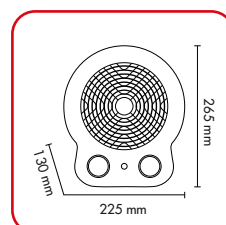

01

Termoventilatore con resistenza a filo
Fan heater with wire-wound heating element

NEW

Design unico, finitura
matt, molto elegante
Unique design matt
finish, very elegant

Manopole per la
regolazione della
temperatura e delle
modalità di
funzionamento
Knobs for temperature
adjustment and operating
mode

Maniglia posteriore
integrata
Integrated rear handle

Dimensioni
Dimensions

ARGO DORI ICE e BERRY

ARGO DORI ICE 191070211

ARGO DORI BERRY 191070213

Design unico, cura dei dettagli, tinte fashion: ARGO DORI arreda con originalità e dona un tocco di colore oppure, nella versione total white si integra perfettamente in ogni arredo. La scelta accurata delle nuances e la finitura matt, molto elegante, rendono questo originale termoventilatore un must per le case moderne. La maniglia integrata ne facilita la trasferibilità.