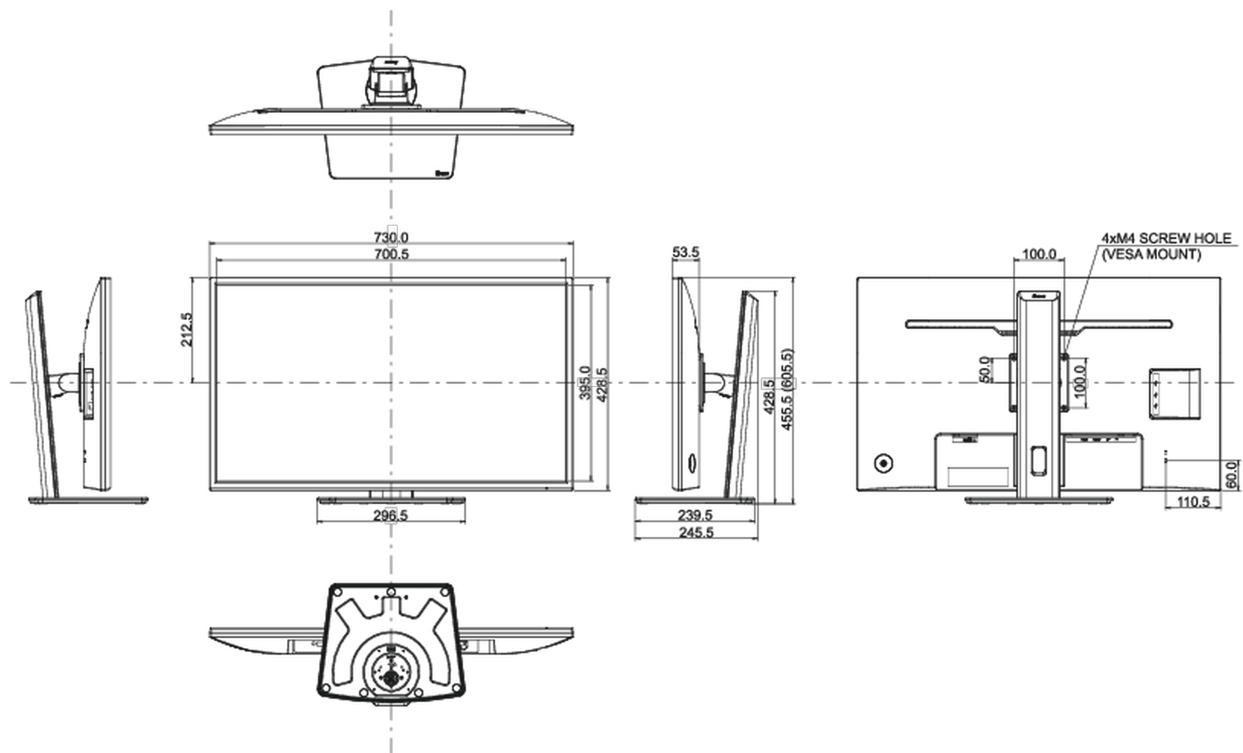

04 MECCANICA

Regolazione posizione display	altezza, swivel, tilt
Regolazione altezza	150mm
Snodo	90°; 45° sinistra; 45° destro
Angolo di inclinazione	23° alto; 35° giù
Montaggio VESA	100 x 100mm
Passaggio cavi	si

Prodotti dimensioni L x H x P	730 x 455.5 (605.5) x 239.5mm
Peso (netto)	8.8kg
EAN code	4948570121335

Tutti i marchi e i marchi registrati citati. E & O E. Specifiche soggette a modifiche senza preavviso. Tutti i display LCD è conforme alla norma ISO-9241-307:2008 in connessione con difetti dei pixel.