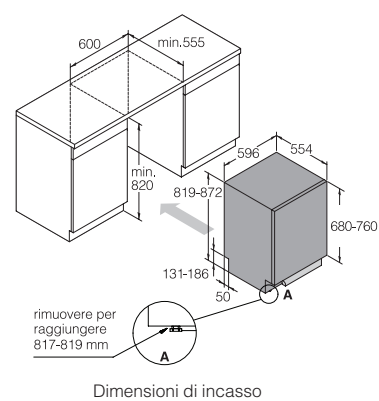

Cesti

Livelli di carico	3
Cesto superiore	Premium - altezza massima 23 cm
Cesto inferiore	Premium - altezza massima 31 cm

Cesti Flexi Racks™ Premium

Dimensioni e installazione

Il peso massimo dell'anta per la porta delle lavastoviglie a scomparsa totale è compreso tra i 3,5 -12 kg per le lavastoviglie alte 82 cm, tra i 3,5 -10 kg per le lavastoviglie alte 86 cm.