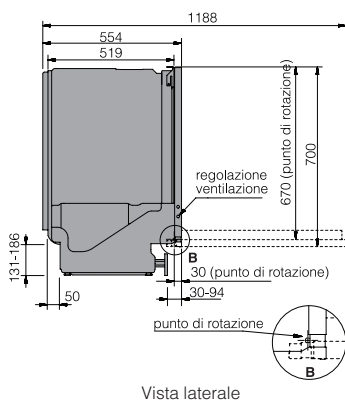

Modalità

Rapido - Notte

Comfort

Controllo Touch e display LCD
Status Light™
Indicatore tempo residuo
Asciugatura Auto Door Open Drying™

Opzioni

Power Zone™ opzionale con getti d'acqua regolabili
Apertura porta a fine ciclo
Partenza ritardata 1-24 h

Cesti

Livelli di carico	3
Cesto superiore	Premium - altezza massima 23 cm
Cesto inferiore	Premium - altezza massima 31 cm

Cesti Flexi Racks™ Premium

Dimensioni e installazione

Il peso massimo dell'anta per la porta delle lavastoviglie a scomparsa totale è compreso tra i 3,5 -12 kg per le lavastoviglie alte 82 cm, tra i 3,5 -10 kg per le lavastoviglie alte 86 cm.