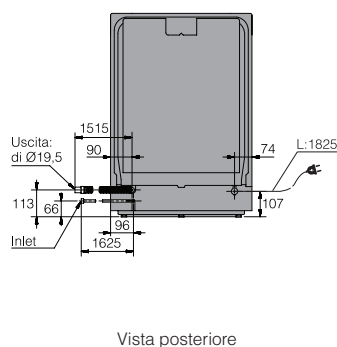

Cesti

Livelli di carico	3
Cesto superiore	Premium - altezza massima 23 cm
Cesto inferiore	Premium - altezza massima 31 cm

Cesti Flexi Racks™ Premium

Dimensioni e installazione

Il peso massimo dell'anta per la porta delle lavastoviglie a scomparsa totale è compreso tra i 3,5 -12 kg per le lavastoviglie alte 82 cm, tra i 3,5 -10 kg per le lavastoviglie alte 86 cm.