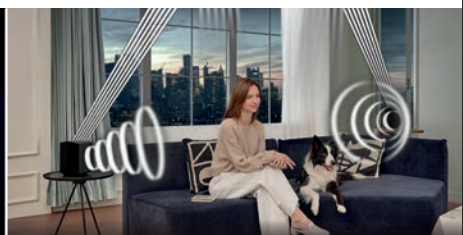

SAMSUNG

Soundbar

HW-Q930C/ZF

Q930C

9
YEARS
Global No.1
Soundbar

WIRELESS DOLBY ATMOS

Goditi l'effetto sinergico creato dai contenuti audio 3D di Dolby Atmos e dalla soundbar - il tutto senza cavi

VERO AUDIO A 9.1.4 CANALI

Lasciati avvolgere dal suono che si muove intorno a te per farti immergere in ogni scena

Q-SYMPHONY

Per sentirti come al cinema: un'innovativa esperienza sonora con effetto surround integrato

ALTOPARLANTI POSTERIORI RIVOLTI VERSO L'ALTO INCLUSI

CARATTERISTICHE AUDIO

Surround Sound Expansion	Sì
Game Mode	Pro
Adaptive Sound	Sì
Voice Enhance Mode	Sì
Night Mode	Sì
SpaceFit Sound	SpaceFit Sound+
Active Voice Amplifier (AVA)	Sì
Dolby	ATMOS Music, ATMOS, MAT, Digital Plus, True HD
DTS	HD HRA, HD MA, Express, DTS:X, 5.1ch
Rear speaker wireless incluso	Sì
Wide Range Tweeter	Sì
Distortion Cancelling	Sì
Tap Sound	Sì