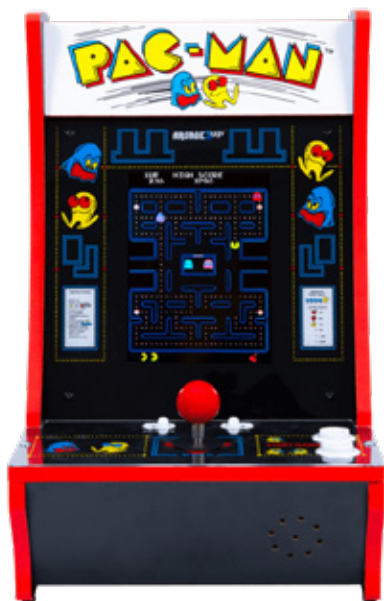

ARCADE1UP™

PAC-MAN™ COUNTERCADE

GIOCHI INCLUSI

- PAC-MAN™
- PAC-MAN™ PLUS
- GALAGA™
- DIG DUG™
- ROMPERS™

Divertiti con i 5 famosissimi giochi di BANDAI NAMCO in un unico e pratico CounterCade da tavolo, in casa o in ufficio.

Spotalo e posizionalo dove preferisci per giocare dove vuoi, il Pac-Man CounterCade è comodo e portatile e ti seguirà ovunque.

CARATTERISTICHE

- Look Arcade originale di PAC-MAN
- Light-Up Marquee incluso
- Schermo da 8"
- Include 5 giochi BANDAI NAMCO Entertainment Inc

SPECIFICHE

- Dimensioni prodotto: 24,3cm L x 40cm A x 30,3cm P
- Dimensioni confezione: 29,4cm L x 47,4cm A x 31,75cm P
- Peso: 5,9 kg
- Monitor LCD da 8"
- Volume regolabile
- Nessun assemblaggio richiesto

SKU: PAC-C-20340

EAN: 1220000276666

PAC-MAN™&® BANDAI NAMCO Entertainment Inc.
GALAGA™&® BANDAI NAMCO Entertainment Inc.
PAC-MAN™ PLUS&® BANDAI NAMCO Entertainment Inc.
DIG DUG™&® BANDAI NAMCO Entertainment Inc.
ROMPERS™&® BANDAI NAMCO Entertainment Inc.

PAC-MAN