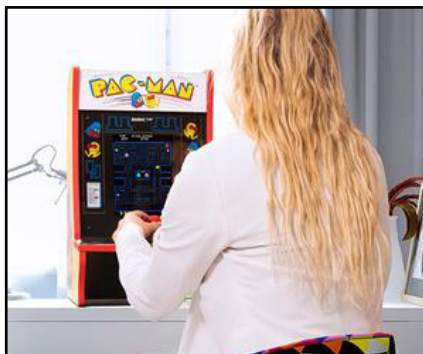

ARCADE1UP™

PAC-MAN™ COUNTERCADE

GIOCHI INCLUSI

- PAC-MAN™
- PAC-MAN™ PLUS
- GALAGA™
- DIG DUG™
- ROMPERS™

Divertiti con i 5 famosissimi giochi di BANDAI NAMCO in un unico e pratico CounterCade da tavolo, in casa o in ufficio.

Spotalo e posizionalo dove preferisci per giocare dove vuoi, il Pac-Man CounterCade è comodo e portatile e ti seguirà ovunque.

CARATTERISTICHE

- Look Arcade originale di PAC-MAN
- Light-Up Marquee incluso
- Schermo da 8"
- Include 5 giochi BANDAI NAMCO Entertainment Inc

SPECIFICHE

- Dimensioni prodotto: 24,3cm L x 40cm A x 30,3cm P
- Dimensioni confezione: 29,4cm L x 47,4cm A x 31,75cm P
- Peso: 5,9 kg
- Monitor LCD da 8"
- Volume regolabile
- Nessun assemblaggio richiesto