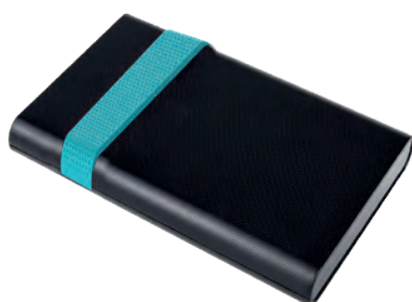

3.STEP

Successivamente richiudere il case come mostrato