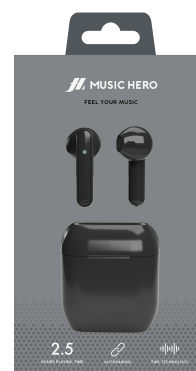

Nubox - Auricolari True Wireless Stereo semi in-ear

Codice Articolo: MHTWSNUBOXBTK

Gli auricolari TWS perfetti per l'uso quotidiano a casa e in ufficio

Musica e chiamate senza fili fino a 10 metri di distanza

Suoni e chiamate in completa libertà: gli **auricolari Nubox** grazie alla tecnologia **True Wireless Stereo** si associano comodamente tra di loro e con il tuo dispositivo senza alcun filo. Il **led luminoso di stato** si illumina automaticamente non appena estratti dalla custodia e segnalandone l'accensione. Puoi così ascoltare musica, ricevere ed effettuare chiamate in modalità wireless fino ad un **raggio d'azione di 10 metri**.

Un semplice tocco per più funzioni

Gli **auricolari Nubox True Wireless Stereo** sono dotati di **microfono e controlli touch integrati multifunzione** che ti permettono con facilità di mettere in pausa i tuoi brani, rispondere e rifiutare le chiamate o ricontattare l'ultimo numero comodamente con un semplice tocco.

Fino a 2 ore e mezza consecutive per ascoltare i tuoi brani preferiti

Riproduci la tua playlist fino a **2,5 ore consecutive**: avrai così tutto il tempo che ti occorre per ascoltare le tue canzoni preferite, podcast e audiolibri salvati in libreria. La custodia di ricarica da **300 mAh (milliampere-ora)**, al massimo della batteria, ti consentirà di estendere l'ascolto fino a 24 ore.

Li ricarichi comodamente e velocemente

Riponi comodamente i tuoi **auricolari Nubox** all'interno della custodia con chiusura magnetica dall'alto per ricaricarli rapidamente. Una volta inseriti si spegneranno in modo automatico senza premere alcun tasto. Dopo solo **1 ora** saranno completamente carichi e pronti all'uso. Quando il livello di energia di carica della custodia si esaurirà, utilizza il **cavetto di ricarica** con connettore **USB a USB-C** incluso nella confezione per la sua alimentazione. Il led di stato ti avviserà della carica completa.