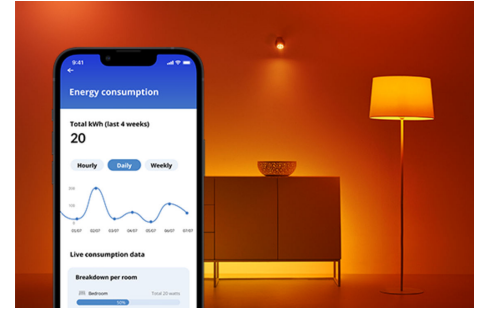

Monitora il tuo consumo energetico

Ottieni informazioni generali sul consumo energetico delle tue luci con l'app WiZ. Accedi facilmente a un rapporto settimanale o giornaliero che ti aiuta a rimanere aggiornato sul consumo energetico della tua casa.