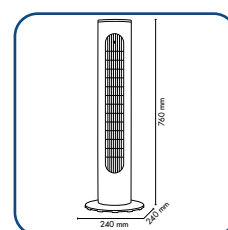

Dimensioni
Dimensions

ARGO NANTE

398200037

ARGO NANTE è una rivisitazione della classica torretta. Il design, la finitura matt ed il colore bianco puro ne fanno un oggetto d'arredo ideale per ogni ambiente. Le funzioni possono essere gestite da pannello comandi e da telecomando slim. Leggerissima da trasferire da un locale all'altro.