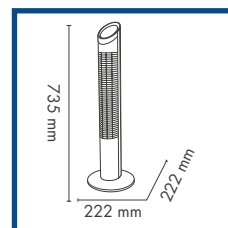

Dimensioni
Dimensions