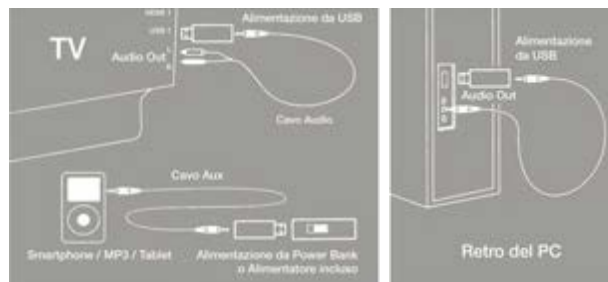

Trasmittente USB