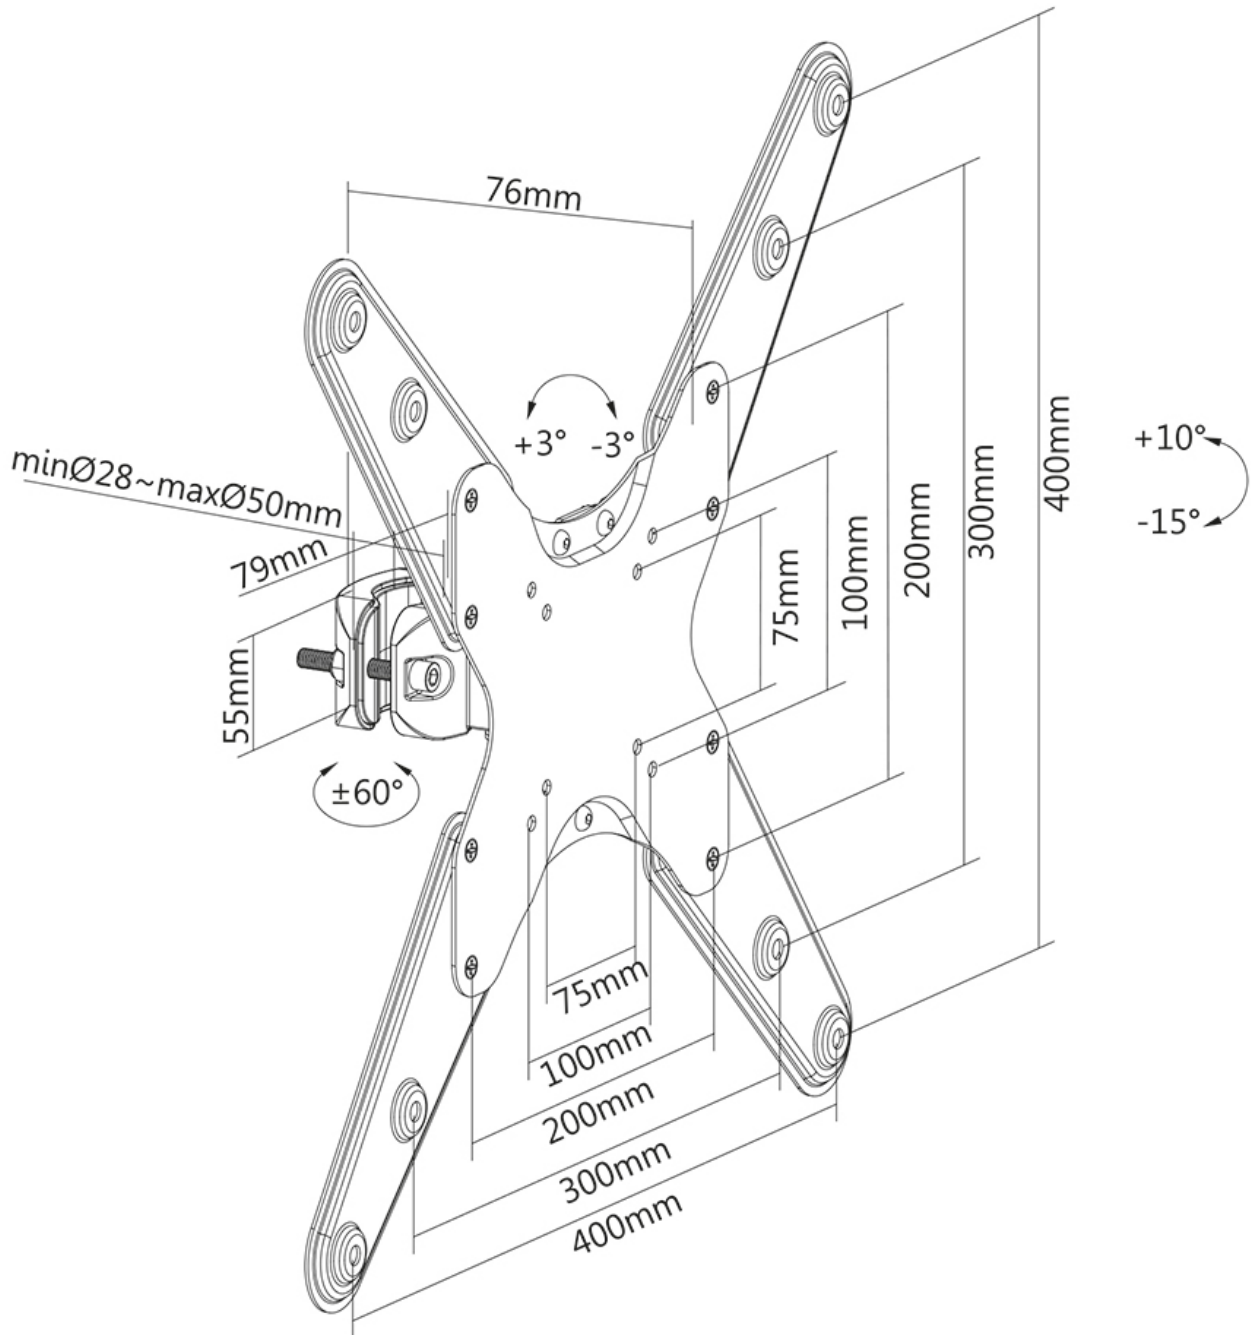

#### FUNZIONALITÀ

Tipologia	Inclinazione Ruotare Girare
Inclinazione (gradi)	+10°, -15°
Perno (gradi)	120°
Altezza	45 cm
Larghezza	45 cm
Profondità	12,2 cm

#### INFORMAZIONI

Colore	Nero
Materiale principale	Acciaio
Garanzia	5 anni
EAN code	8717371449001

\*Nota: le dimensioni in pollici segnalate sono solo indicative, combinate con il peso e le dimensioni VESA. Il peso massimo e la dimensione VESA sono restrizioni assolute per i prodotti e non devono essere superati.

### Neomounts FL40-430BL14 supporto palo (Ø28-50 mm) per schermi 32-55" - Nero

Il Neomounts FL40-430BL14 è un supporto da palo full motion per schermi piatti fino a 55" con una capacità di carico massima di 25 kg. La versatile tecnologia d'inclinazione (25°) e girare (120°) ti consente di creare l'angolo di visione ottimale. Il supporto può essere livellato per ottenere una perfetta installazione.

Il FL40-430BL14 ha una profondità di 7,6 cm ed è adatto per schermi con VESA da 75x75 a 400x400 mm.

FL40-430BL14

NEOMOUNTS SUPPORTO DA PALO PER TV

Neomounts