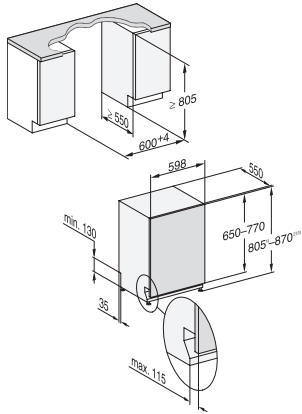

G 5153 Vi Active

Lavastoviglie a scomparsa totale
nella proverbiale qualità di Miele a un prezzo base conveniente.

G7000, fully integrated dishwasher, 60cm (installation drawing)