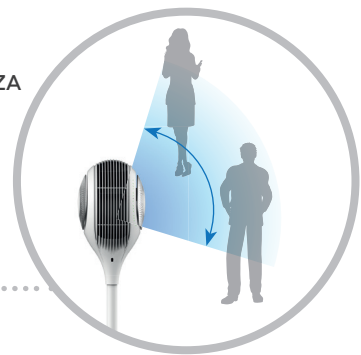

# GENIUS

COLORE DISPONIBILE/AVAILABLE COLOUR: BIANCO-ARGENTO/WHITE-SILVER

**GENIUS È UN PRODOTTO UNICO NEL SUO GENERE, ELEGANTE E ATTRAENTE NEL DESIGN, ECO-SMART, SUPER CONFORTEVOLE GRAZIE AL SENSORE DI PRESENZA MULTIPLO: E POI È UN OGGETTO CURIOSO, BELLO DA LASCIARE IN VISTA..UN VERO E PROPRIO COMPLEMENTO D'ARREDO.**  
**GENIUS IS A UNIQUE APPLIANCE, WITH ITS CHARMING DESIGN, ECO-SMART FUNCTION, SUPER COMFORTABLE THANKS TO INTELLIGENT MULTIPLE BODY SENSOR: AND IT'S A CURIOUS OBJECT, BEAUTIFUL TO SHOW IN YOUR HOME..A REAL PIECE OF FURNITURE.**

LED FUNZIONAMENTO  
OPERATION LED

OSCILLAZIONE  
ORIZZONTALE FINO A 360°  
HORIZONTAL OSCILLATION  
UP TO 360°

PANNELLO  
COMANDI  
SOFT-TOUCH  
SOFT TOUCH  
CONTROL PANEL

SENSORE DI PRESENZA  
INTELLIGENTE  
MINIMO CONSUMO /  
MASSIMO COMFORT  
BODY INTELLIGENT  
SENSOR MIN  
CONSUMPTION /  
MAX COMFORT

## UN PRODOTTO UNICO

- > SMART FAN: UN PRODOTTO UNICO NEL SUO GENERE
- > DESIGN DI GRANDE APPEAL
- > ABS FINISSIMO, DI COLORE BIANCO PURO, IMPREZIOSITO DA DETTAGLI SILVER
- > STRUTTURA INTERNA PROGETTATA PER OTTIMIZZARE IL COMFORT
- > SENSORE DI PRESENZA MULTIPLO INTELLIGENTE: SE RILEVA LA PRESENZA DI PIÙ PERSONE, SELEZIONA L'ANGOLO DI OSCILLAZIONE PIÙ OPPORTUNO PER CIASCUNA
- > FUNZIONE SMART-ECO: REGOLA AUTOMATICAMENTE LA VELOCITÀ DI VENTILAZIONE IN FUNZIONE DELLA TEMPERATURA AMBIENTE
- > OSCILLAZIONE ORIZZONTALE FINO A 360° E OSCILLAZIONE VERTICALE FINO A 90°
- > POSSIBILITÀ DI SELEZIONE DELL'ANGOLO DI OSCILLAZIONE ORIZZONTALE 60°/90°/180°/360°
- > PANNELLO SOFT-TOUCH E DISPLAY A LED
- > 3 VELOCITÀ DI VENTILAZIONE
- > SUPER PORTATA D'ARIA: 10 M/S
- > 4 MODALITÀ DI FUNZIONAMENTO: NORMAL, NATURAL, SLEEPING, SMART-ECO
- > TIMER DI FUNZIONAMENTO 1, 2, 4, 8 H