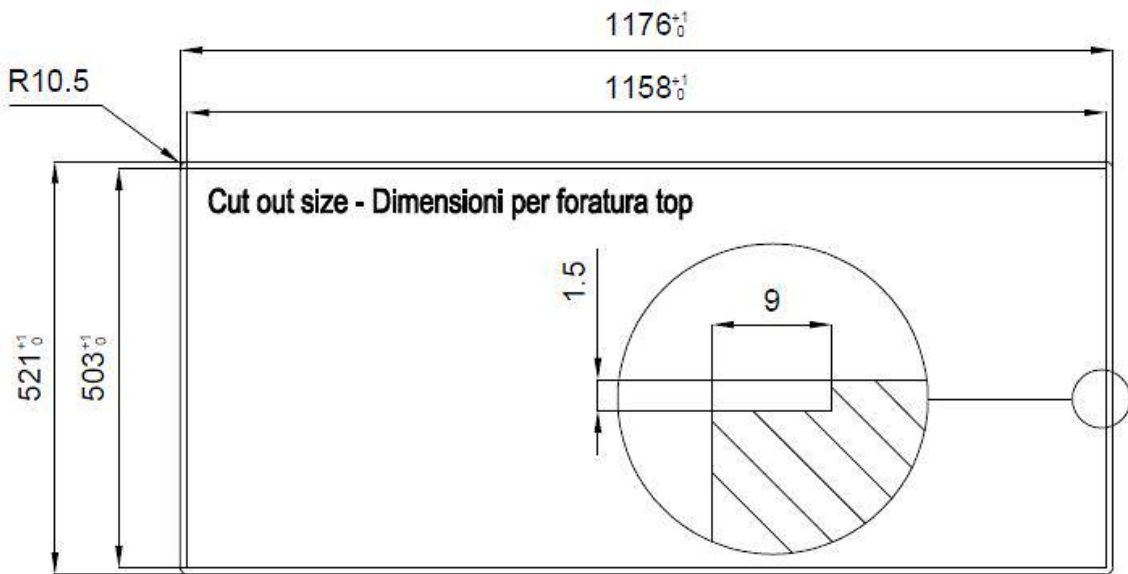

Lavello MILANELLO cod. 1043/05*

FT