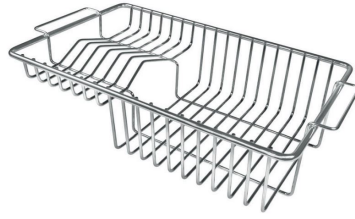

IN DOTAZIONE

3 x Griglie Black Milanello 8100
602
1 x Piletta automatica Space
Push 8407 116

DATI TECNICI

Milanello Optional accessories / Accessori opzionali

The "rails" system makes it possible to use a combination of numerous accessories. Grids, chopping boards, utensils' ranging system, bowls and containers of different dimensions can be alternated in the workspace with a simple gesture, and can easily be stacked, in order to be on hand at all times.

Compatible accessories/Accessori compatibili:

8100 602

Lavello MILANELLO cod. 1043/05*

FT

FTS

GALLERIA FOTOGRAFICA

IN DOTAZIONE

Griglie Black Milanello

Piletta automatica Space Push

ACCESSORI OPZIONALI

Cestello portapiatti inox

Griglia portapiatti

Griglia portapiatti inox

Scolapasta inox

Tagliere in HPDE

Tagliere legno noce