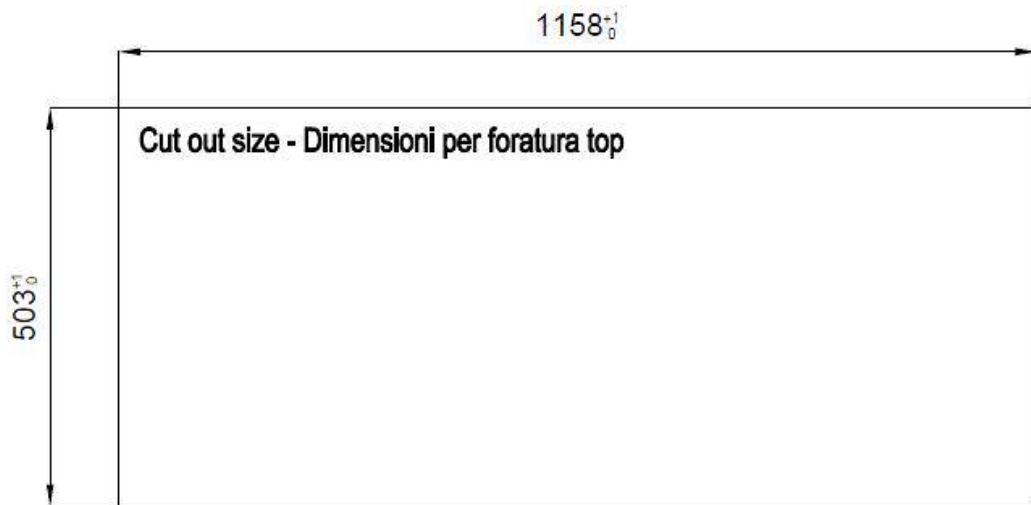

Compatible accessories/Accessori compatibili:

8100 602

Lavello MILANELLO cod. 1043/05*

FT

FTS

GALLERIA FOTOGRAFICA

IN DOTAZIONE

Griglie Black Milanello