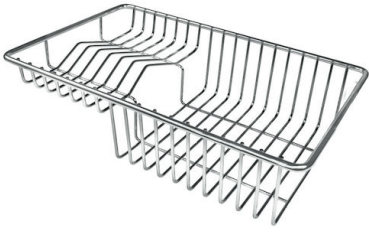

IN DOTAZIONE

3 x Griglie Black Milanello 8100
602
1 x Piletta automatica Space
Push 8407 116

DATI TECNICI

Milanello Optional accessories / Accessori opzionali

The "rails" system makes it possible to use a combination of numerous accessories. Grids, chopping boards, utensils' ranging system, bowls and containers of different dimensions can be alternated in the workspace with a simple gesture, and can easily be stacked, in order to be on hand at all times.

Compatible accessories/Accessori compatibili:

8100 602

Lavello MILANELLO cod. 1043/05*

FT

FTS

GALLERIA FOTOGRAFICA

IN DOTAZIONE

Griglie Black Milanello

Piletta automatica Space Push

ACCESSORI OPZIONALI

Cestello portapiatti inox

Griglia portapiatti

Griglia portapiatti inox

Scolapasta inox

Tagliere in HPDE

Tagliere legno noce