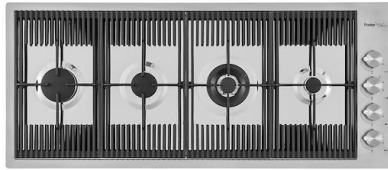

Piletta automatica Space Push

ACCESSORI OPZIONALI

Cestello portapiatti inox

Griglia portapiatti

Griglia portapiatti inox

Scolapasta inox

Tagliere in HPDE

Tagliere legno noce

Tagliere Twin in HDPE

Tagliere Twin in legno Iroko

Vaschetta forata inox

Kit grattugia con supporto per anello e vassoio di raccolta alimenti

Tagliere in cristallo

Vaschetta forata inox

ATTENZIONE

Gli accessori 8159101, 8100303,8151000 sono utilizzabili solo in abbinamento con l'accessorio 8644101
Gli accessori 8100154, 8154000 sono utilizzabili solo in abbinamento con l'accessorio 8644004

ABBINAMENTI CONSIGLIATI

Miscelatore Milanello

Piano cottura Milanello