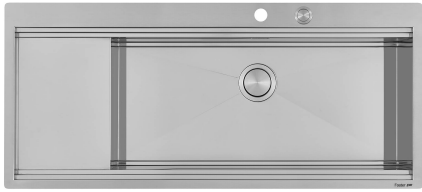

GALLERIA FOTOGRAFICA

IN DOTAZIONE