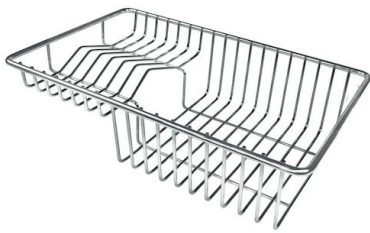

VASCA A RAGGIO STRETTO

Vasche con forme squadrate dal design moderno e con aumentata capienza. Per un'estetica minimal coniugata con la massima praticità.

VASCA PROFONDA

Vasche che raggiungono una profondità importante, oltre i 20 cm, grazie alla evoluta tecnologia produttiva, che offrono grande capienza e praticità in tutte le operazioni di lavaggio.

Fori Mixer 2 fori di serie

Foro incasso Vedi scheda tecnica

Gocciolatoio No

Larghezza 46 cm

Misura vasca 400x400mm

Numero vasche

1 vasca

Piletta

Piletta con comando automatico SPACE- PA

DATI TECNICI

Lavello / Sink cod. 3363 050

GALLERIA FOTOGRAFICA

IN DOTAZIONE

Piletta automatica Space

ACCESSORI OPZIONALI

Cestello portapiatti inox

Tagliere Twin in HDPE

Cestello bianco

Cestello portapiatti inox

Griglia portapiatti inox

Kit grattugia con supporto per anello e vassoio di raccolta alimenti

Kit tagliere in legno Iroko con vaschetta scolapasta in acciaio inox