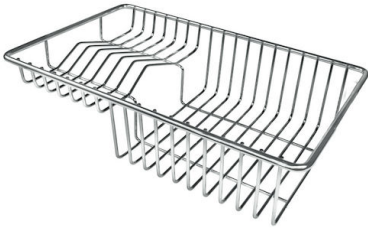

DATI TECNICI

Milano Optional accessories / Accessori opzionali

The "rails" system makes it possible to use a combination of numerous accessories. Grids, chopping boards, utensils' ranging system, bowls and containers of different dimensions can be alternated in the workspace with a simple gesture, and can easily be stacked, in order to be on hand at all times.

8644 101

Milano Level 3

Compatible accessories/Accessori compatibili:

8100 600

GALLERIA FOTOGRAFICA

IN DOTAZIONE

Piletta automatica Space Milano

ACCESSORI OPZIONALI

Cestello portapiatti inox

Griglia Black

Tagliere legno noce

Tagliere Twin in HDPE

Kit grattugia con supporto per anello e vassoio di raccolta alimenti

Tagliere in cristallo

Vaschetta forata inox

ATTENZIONE