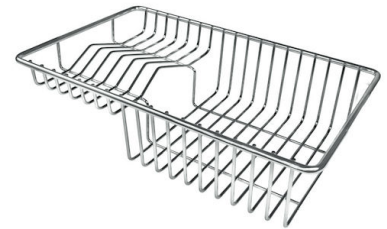

VASCA A RAGGIO STRETTO

Vasche con forme squadrate dal design moderno e con aumentata capienza. Per un'estetica minimal coniugata con la massima praticità.

DETTAGLI

Bordo Installazione	Sottotop
Colorazione	Gold
Finitura	PVD
Materiale	Acciaio inox AISI 304
Texture	Vintage
Base	45 cm
Dimensioni	440x440 mm
Dotazioni standard	Ganci di fissaggio, guarnizione, piletta, troppo-pieno e sifone, Imballo in scatola
Fori Mixer	Nessun foro di serie
Foro incasso	Vedi scheda tecnica
Gocciolatoio	No
Larghezza	44 cm
Misura vasca	400x400mm
Numero vasche	1 vasca
Piletta	Piletta 3,5"

DATI TECNICI

Cut out size
Dimensioni per foratura top

GALLERIA FOTOGRAFICA

ACCESSORI OPZIONALI

Cestello bianco

Cestello inox

Cestello portapiatti inox

Griglia portapiatti inox

Kit tagliere in legno Iroko con
vaschetta scolapasta in acciaio
inox

Scolapasta inox

Tagliere in cristallo

Tagliere in HPDE

Tagliere Twin in HDPE

Tagliere Twin in legno Iroko

Tagliere Twin in legno Iroko

Vaschetta bianca

Cestello portapiatti inox

Kit grattugia con supporto per anello e vassoio di raccolta alimenti

Vaschetta forata inox

ATTENZIONE

Gli accessori 8159101, 8100303, 8151000 sono utilizzabili solo in abbinamento con l'accessorio 8644101