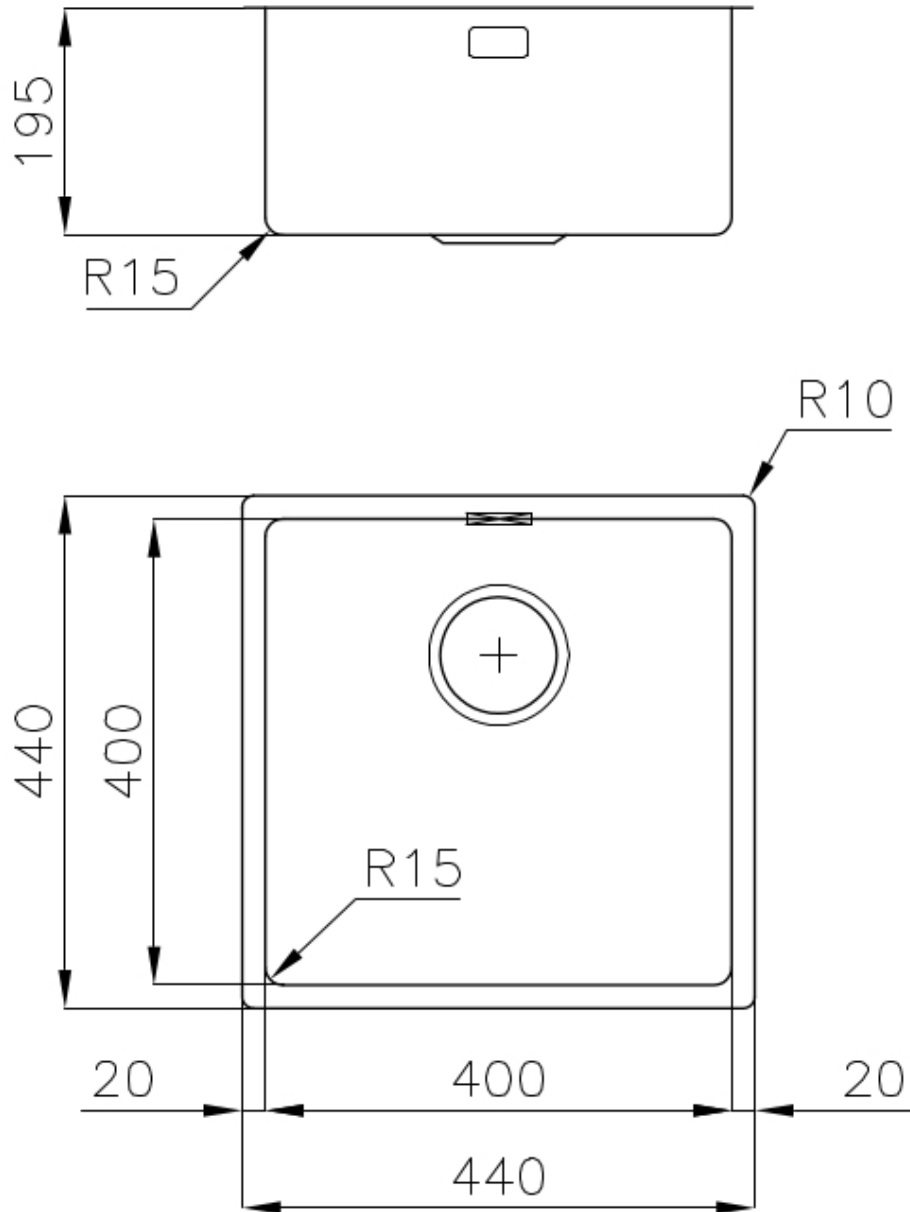

LAVELLI DI SPESSORE

Acciaio spesso 1 mm. Uno spessore importante che garantisce la massima robustezza per lavelli che non conoscono i segni del tempo.

PILETTA 3,5" BASKET

Lo scarico è dotato di piletta grande 3,5", con il pratico tappo a cestello che impedisce il defluire nello scarico di parti solide.

TROPPO PIENO PERIMETRALE

Il troppo/pieno è una sicurezza sempre presente sui lavelli Foster che impedisce il traboccare dell'acqua dalla vasca in caso di dimenticanze. La soluzione a scarico perimetrale migliora l'estetica grazie alla forma squadrata ed essenziale.

VASCA A RAGGIO STRETTO

Vasche con forme squadrate dal design moderno e con aumentata capienza. Per un'estetica minimal coniugata con la massima praticità.

DETTAGLI

Bordo Installazione	Sottotop
Colorazione	Gold
Finitura	PVD
Materiale	Acciaio inox AISI 304
Texture	Vintage
Base	45 cm
Dimensioni	440x440 mm
Dotazioni standard	Ganci di fissaggio, guarnizione, piletta, troppo-pieno e sifone, Imballo in scatola
Fori Mixer	Nessun foro di serie
Foro incasso	Vedi scheda tecnica
Gocciolatoio	No
Larghezza	44 cm
Misura vasca	400x400mm
Numero vasche	1 vasca
Piletta	Piletta 3,5"

DATI TECNICI

Cut out size
Dimensioni per foratura top

GALLERIA FOTOGRAFICA

ACCESSORI OPZIONALI

Cestello bianco

Cestello inox

Cestello portapiatti inox

Griglia portapiatti inox