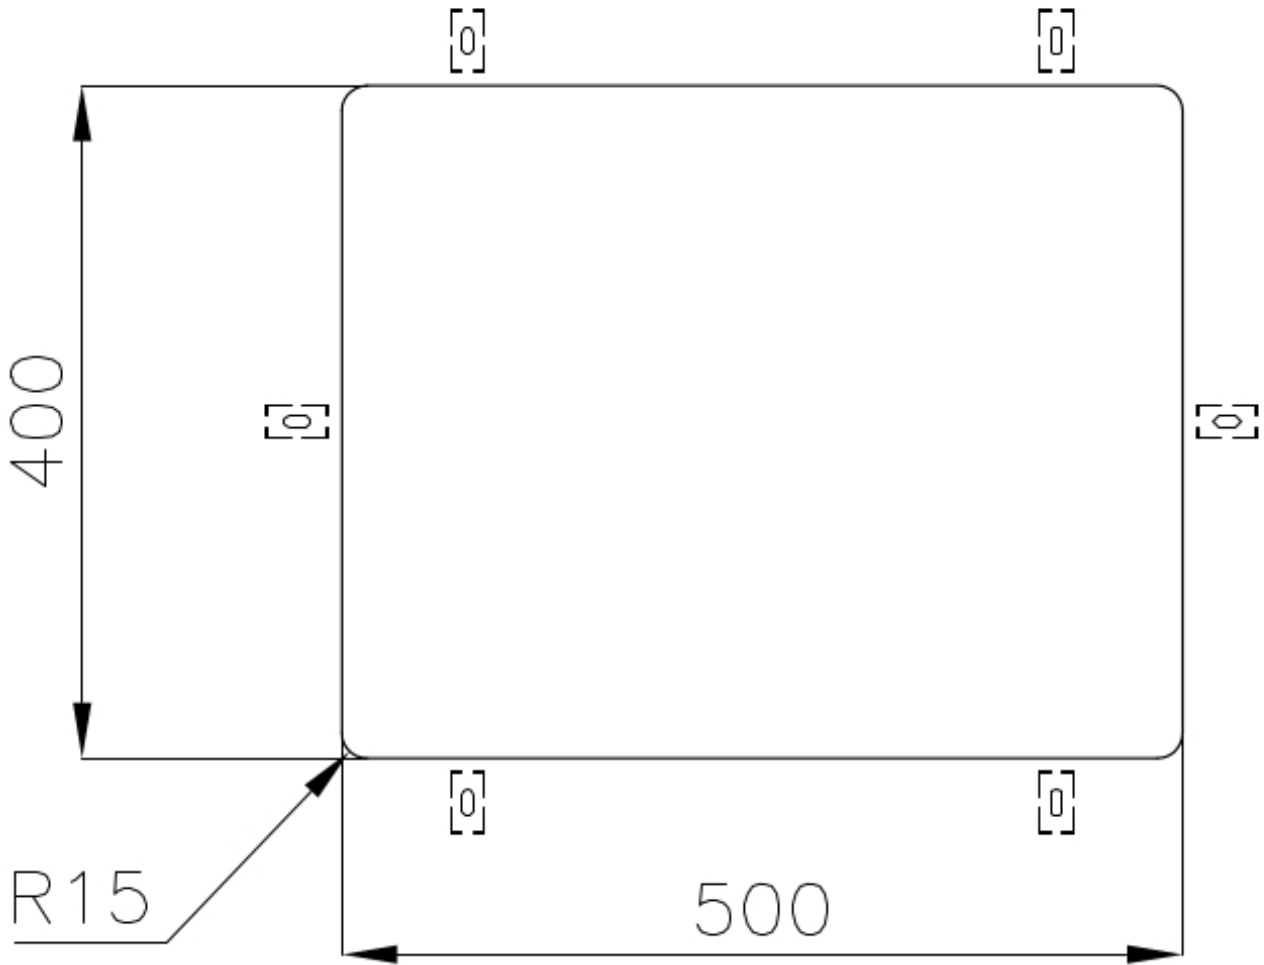

TROPPO PIENO PERIMETRALE

Il troppo/pieno è una sicurezza sempre presente sui lavelli Foster che impedisce il traboccare dell'acqua dalla vasca in caso di dimenticanze. La soluzione a scarico perimetrale migliora l'estetica grazie alla forma squadrata ed essenziale.

VASCA A RAGGIO STRETTO

Vasche con forme squadrate dal design moderno e con aumentata capienza. Per un'estetica minimal coniugata con la massima praticità.

DETTAGLI

Bordo Installazione

Sottotop

Materiale

Acciaio inox AISI 304

| | |
|--------------------|---|
| Texture | Vintage |
| Base | 60 cm |
| Dimensioni | 540x440 mm |
| Dotazioni standard | Ganci di fissaggio, guarnizione, piletta, troppo-pieno e sifone, Imballo in scatola |
| Fori Mixer | Nessun foro di serie |
| Foro incasso | Vedi scheda tecnica |
| Gocciolatoio | No |
| Larghezza | 54 cm |
| Misura vasca | 500x400mm |
| Numero vasche | 1 vasca |
| Piletta | Piletta 3,5" |

DATI TECNICI

Cut out size
Dimensioni per foratura top

GALLERIA FOTOGRAFICA

ACCESSORI OPZIONALI

Cestello bianco

Cestello inox

Cestello portapiatti inox

Griglia portapiatti inox