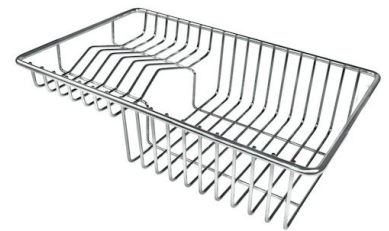

VASCA A RAGGIO STRETTO

Vasche con forme squadrate dal design moderno e con aumentata capienza. Per un'estetica minimal coniugata con la massima praticità.

DETTAGLI

Bordo Installazione

Sottotop

Materiale

Acciaio inox AISI 304

| | |
|--------------------|---|
| Texture | Vintage |
| Base | 60 cm |
| Dimensioni | 540x440 mm |
| Dotazioni standard | Ganci di fissaggio, guarnizione, piletta, troppo-pieno e sifone, Imballo in scatola |
| Fori Mixer | Nessun foro di serie |
| Foro incasso | Vedi scheda tecnica |
| Gocciolatoio | No |
| Larghezza | 54 cm |
| Misura vasca | 500x400mm |
| Numero vasche | 1 vasca |
| Piletta | Piletta 3,5" |

DATI TECNICI

Cut out size
Dimensioni per foratura top

GALLERIA FOTOGRAFICA

ACCESSORI OPZIONALI

Cestello bianco

Cestello inox

Cestello portapiatti inox

Griglia portapiatti inox

Kit tagliere in legno Iroko con
vaschetta scolapasta in acciaio
inox

Scolapasta inox

Tagliere in cristallo

Tagliere in HPDE

Tagliere Twin in HDPE

Tagliere Twin in legno Iroko

Tagliere Twin in legno Iroko

Vaschetta bianca