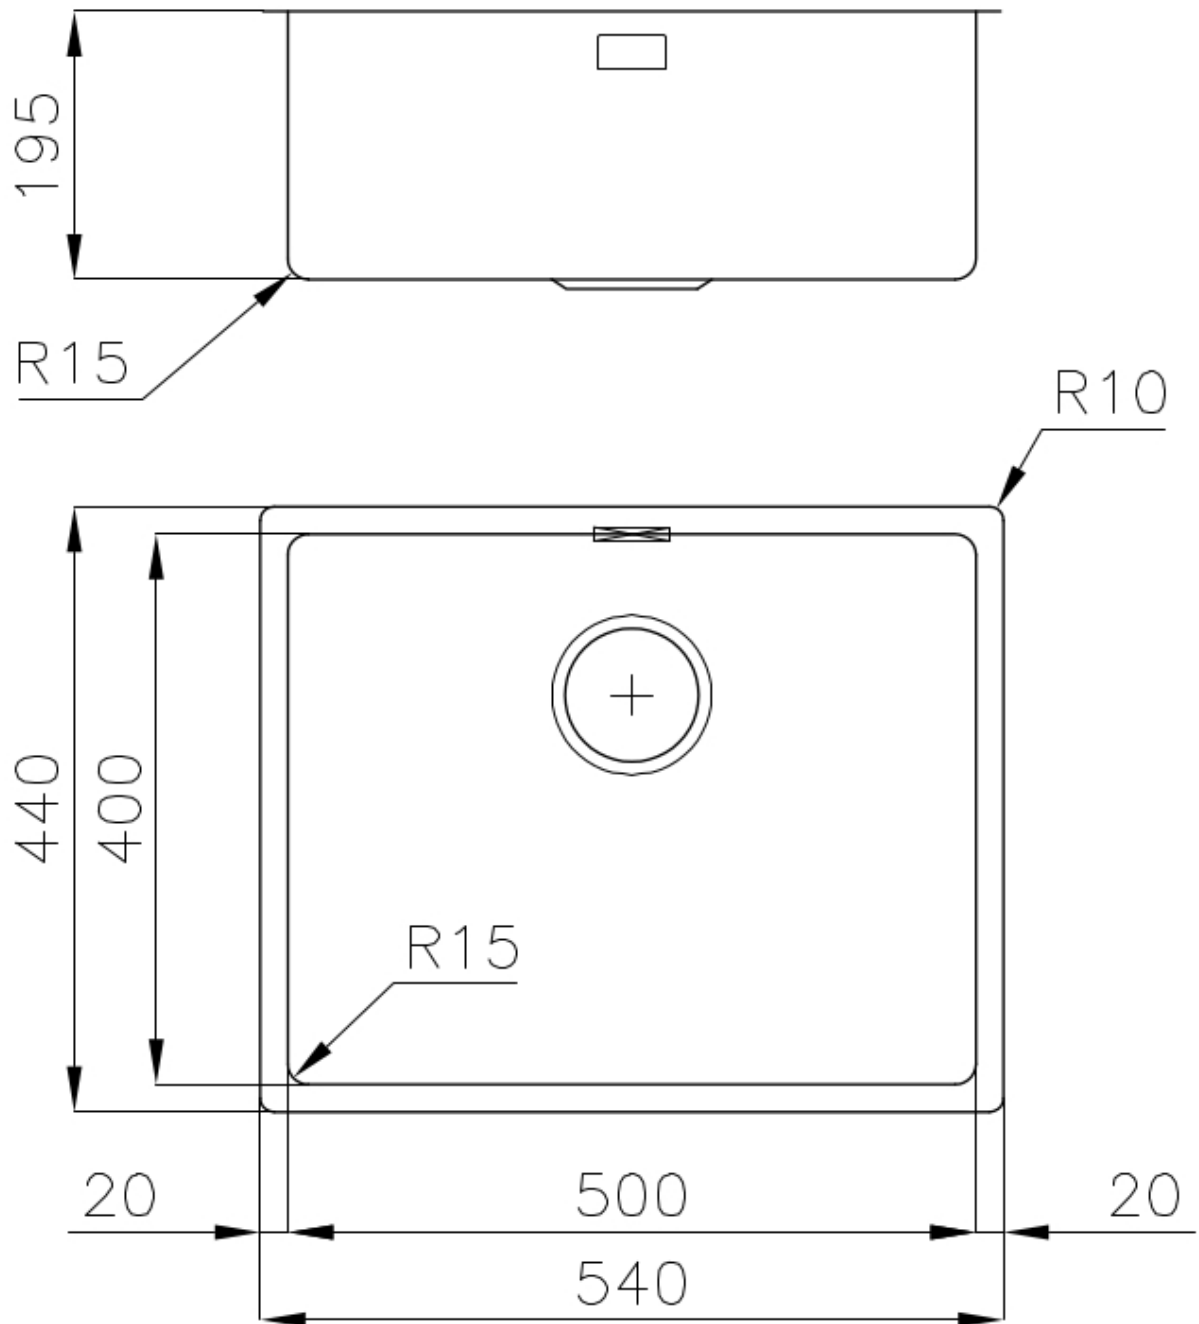

TROPPO PIENO PERIMETRALE

Il troppo/pieno è una sicurezza sempre presente sui lavelli Foster che impedisce il traboccare dell'acqua dalla vasca in caso di dimenticanze. La soluzione a scarico perimetrale migliora l'estetica grazie alla forma squadrata ed essenziale.

VASCA A RAGGIO STRETTO

Vasche con forme squadrate dal design moderno e con aumentata capienza. Per un'estetica minimal coniugata con la massima praticità.

DETTAGLI

Bordo Installazione

Sottotop

Materiale

Acciaio inox AISI 304

| | |
|--------------------|---|
| Texture | Vintage |
| Base | 60 cm |
| Dimensioni | 540x440 mm |
| Dotazioni standard | Ganci di fissaggio, guarnizione, piletta, troppo-pieno e sifone, Imballo in scatola |
| Fori Mixer | Nessun foro di serie |
| Foro incasso | Vedi scheda tecnica |
| Gocciolatoio | No |
| Larghezza | 54 cm |
| Misura vasca | 500x400mm |
| Numero vasche | 1 vasca |
| Piletta | Piletta 3,5" |

DATI TECNICI

Cut out size
Dimensioni per foratura top

GALLERIA FOTOGRAFICA

ACCESSORI OPZIONALI

Cestello bianco

Cestello inox

Cestello portapiatti inox

Griglia portapiatti inox