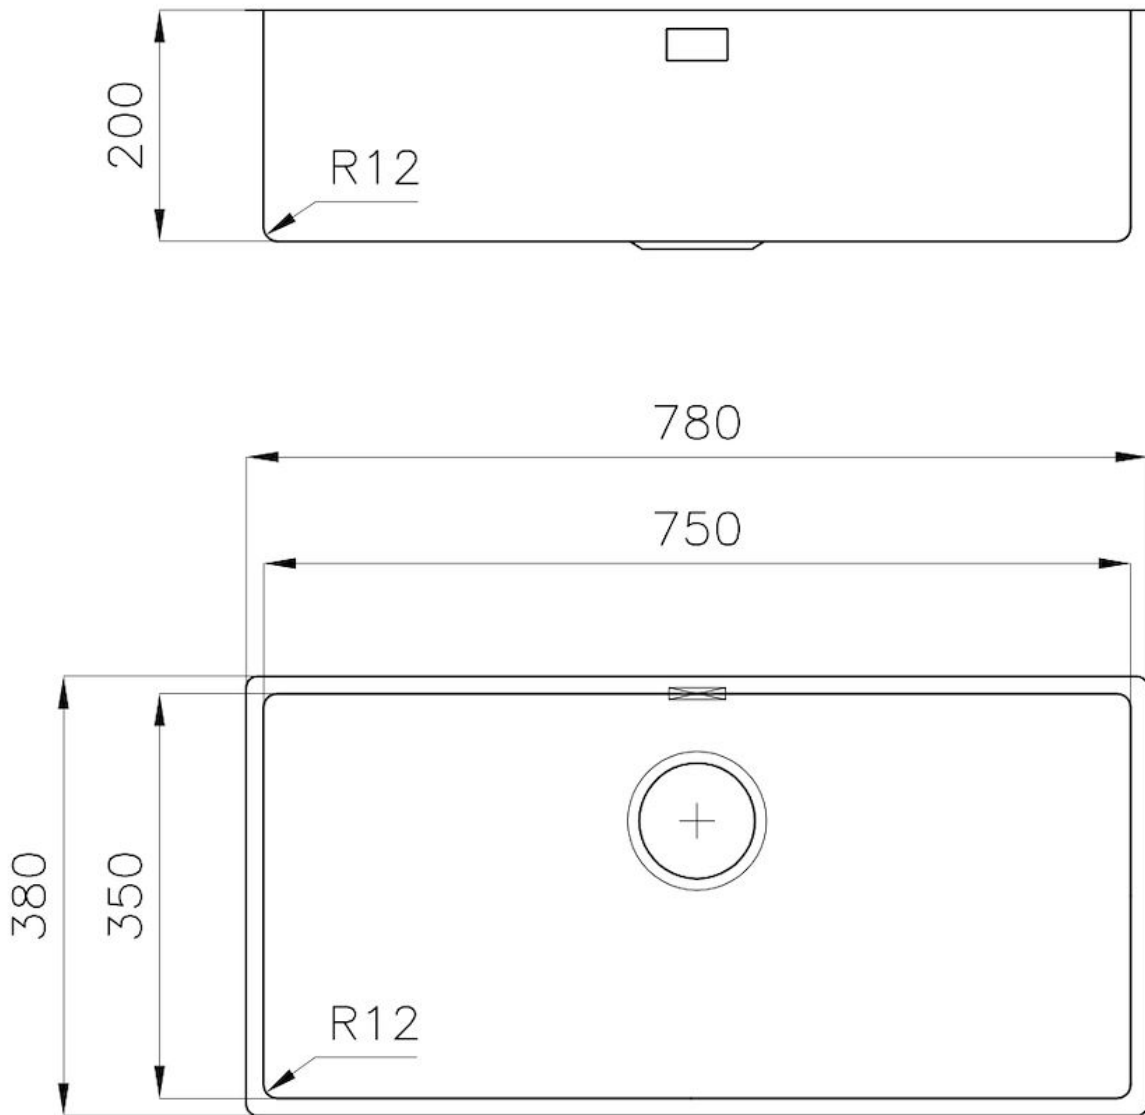

PILETTA 3,5" BASKET

Lo scarico è dotato di piletta grande 3,5", con il pratico tappo a cestello che impedisce il defluire nello scarico di parti solide.

TROPPO PIENO PERIMETRALE

Il troppo/pieno è una sicurezza sempre presente sui lavelli Foster che impedisce il traboccare dell'acqua dalla vasca in caso di dimenticanze. La soluzione a scarico perimetrale migliora l'estetica grazie alla forma squadrata ed essenziale.

VASCA A RAGGIO STRETTO

Vasche con forme squadrate dal design moderno e con aumentata capienza. Per un'estetica minimal coniugata con la massima praticità.

VASCA PROFONDA

Vasche che raggiungono una profondità importante, oltre i 20 cm, grazie alla evoluta tecnologia produttiva, che offrono grande capienza e praticità in tutte le operazioni di lavaggio.

DETTAGLI

Bordo Installazione

Sottotop

Materiale

Acciaio inox AISI 304

Texture	Spazzolato
Base	80 cm
Dimensioni	780x380 mm
Dotazioni standard	Ganci di fissaggio, guarnizione, piletta, troppo-pieno e sifone, Imballo in scatola
Fori Mixer	Nessun foro di serie
Foro incasso	Vedi scheda tecnica
Gocciolatoio	No
Larghezza	75 cm
Misura vasca	750x350mm
Numero vasche	1 vasca
Piletta	Piletta 3,5"

DATI TECNICI

Cut out size – Dimensioni per foratura top

GALLERIA FOTOGRAFICA

ACCESSORI OPZIONALI

Griglia portapiatti inox

Tagliere in legno Iroko

Vaschetta bianca

ABBINAMENTI CONSIGLIATI