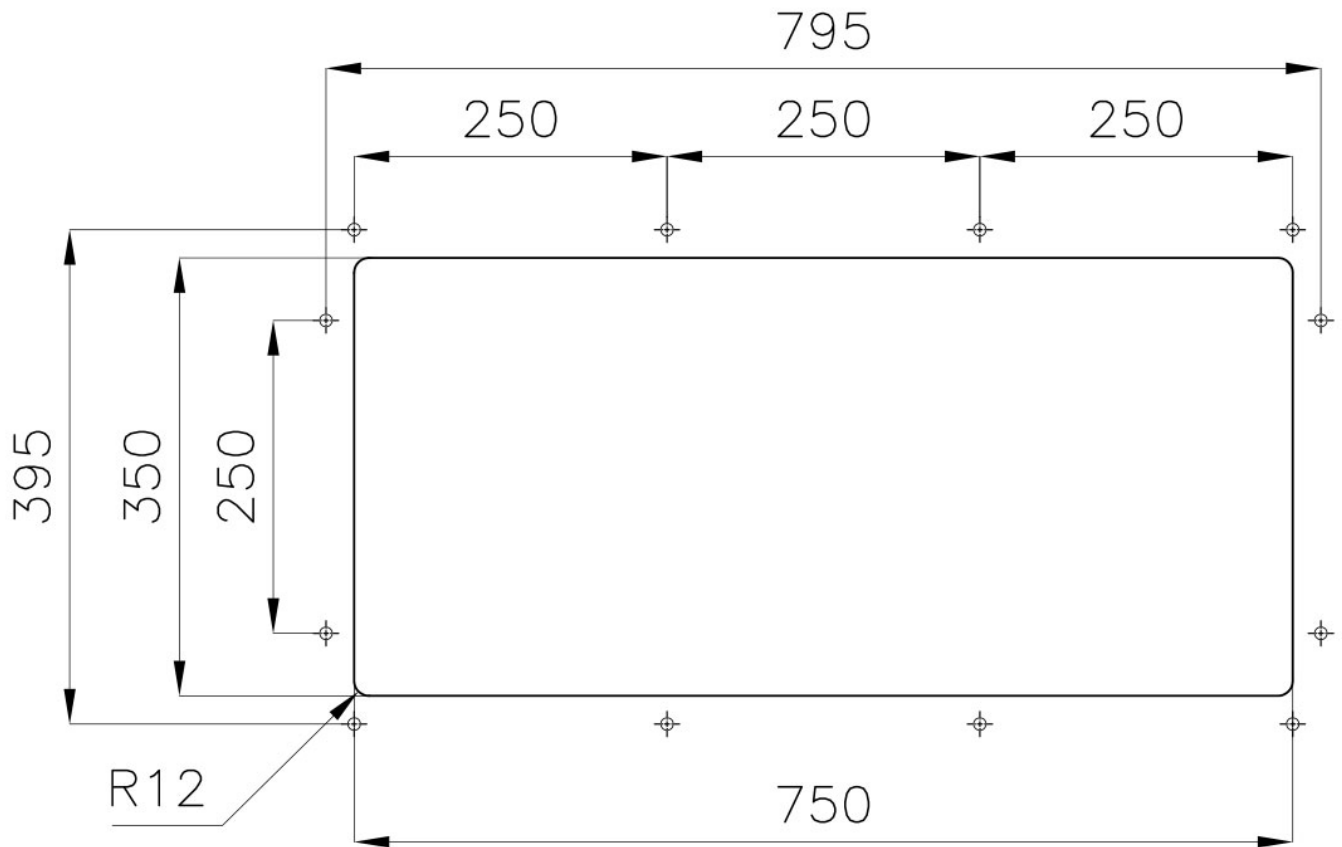

PILETTA 3,5" BASKET

Lo scarico è dotato di piletta grande 3,5", con il pratico tappo a cestello che impedisce il defluire nello scarico di parti solide.

TROPPO PIENO PERIMETRALE

Il troppo/pieno è una sicurezza sempre presente sui lavelli Foster che impedisce il traboccare dell'acqua dalla vasca in caso di dimenticanze. La soluzione a scarico perimetrale migliora l'estetica grazie alla forma squadrata ed essenziale.

VASCA A RAGGIO STRETTO

Vasche con forme squadrate dal design moderno e con aumentata capienza. Per un'estetica minimal coniugata con la massima praticità.

VASCA PROFONDA

Vasche che raggiungono una profondità importante, oltre i 20 cm, grazie alla evoluta tecnologia produttiva, che offrono grande capienza e praticità in tutte le operazioni di lavaggio.

DETTAGLI

Bordo Installazione

Sottotop

Materiale

Acciaio inox AISI 304

Texture	Spazzolato
Base	80 cm
Dimensioni	780x380 mm
Dotazioni standard	Ganci di fissaggio, guarnizione, piletta, troppo-pieno e sifone, Imballo in scatola
Fori Mixer	Nessun foro di serie
Foro incasso	Vedi scheda tecnica
Gocciolatoio	No
Larghezza	75 cm
Misura vasca	750x350mm
Numero vasche	1 vasca
Piletta	Piletta 3,5"

DATI TECNICI

Cut out size – Dimensioni per foratura top

GALLERIA FOTOGRAFICA

ACCESSORI OPZIONALI

Griglia portapiatti inox

Tagliere in legno Iroko

Vaschetta bianca

ABBINAMENTI CONSIGLIATI