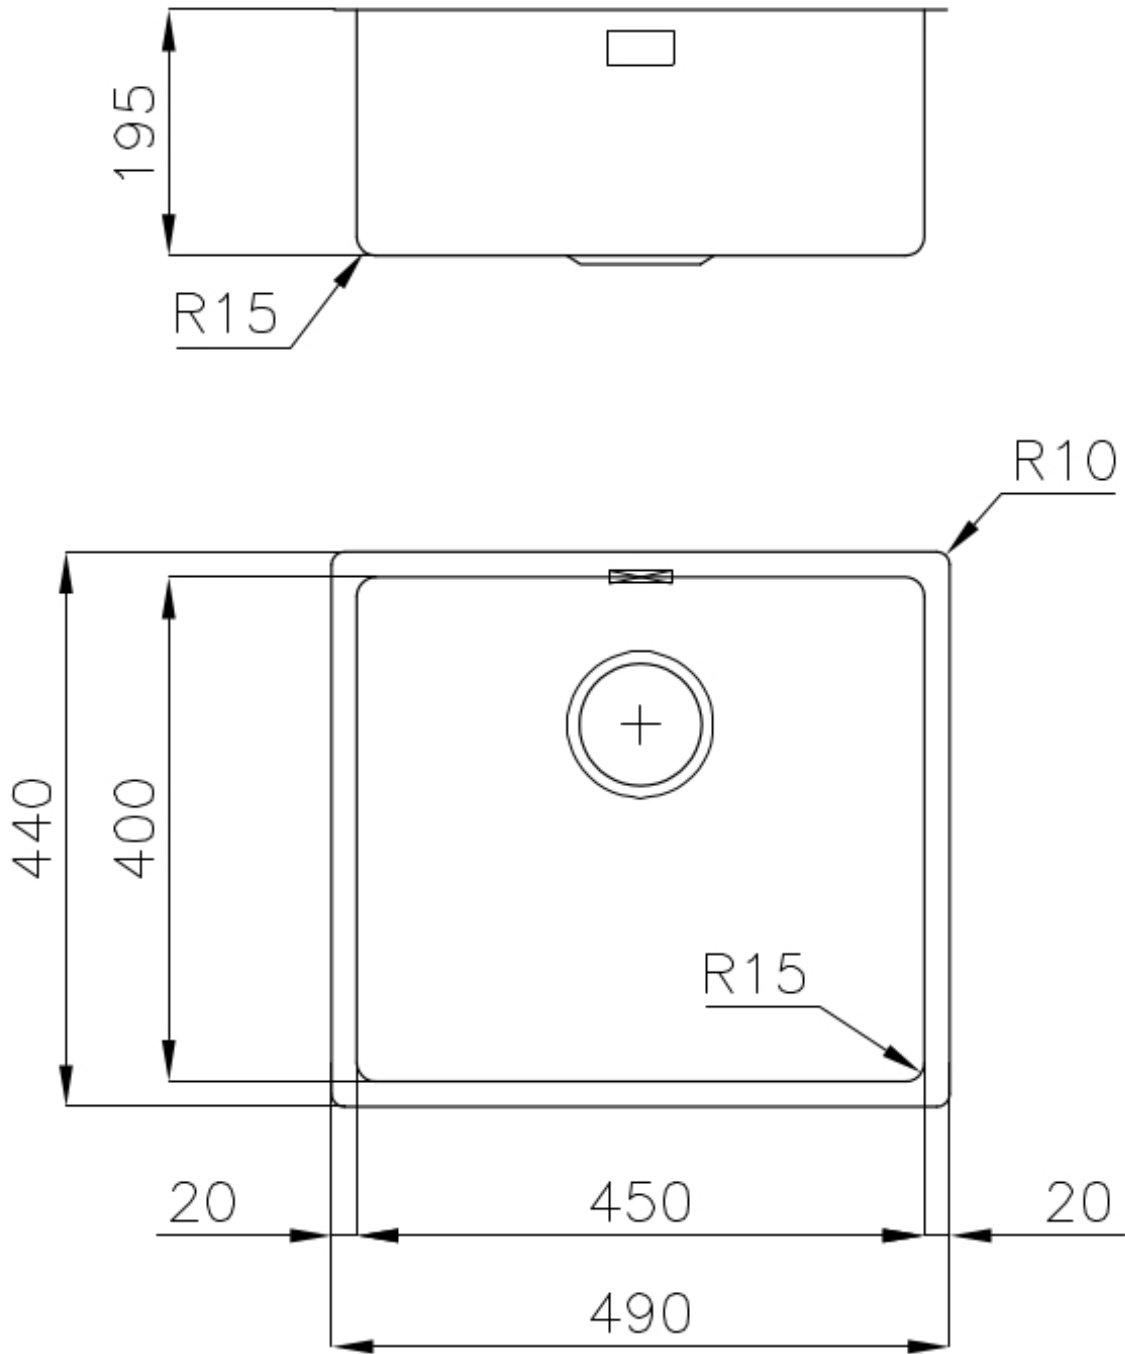

---

Texture Spazzolato

---

Base 60 cm

---

Dimensioni 490x440 mm

---

Dotazioni standard Ganci di fissaggio, guarnizione, piletta, troppo-pieno e sifone, Imballo in scatola

---

Fori Mixer Nessun foro di serie

---

Foro incasso Vedi scheda tecnica

---

Gocciolatoio No

---

Larghezza 49 cm

---

Misura vasca 450x400mm

---

Numero vasche 1 vasca

---

Piletta Piletta 3,5"

---

## DATI TECNICI

Cut out size  
Dimensioni per foratura top