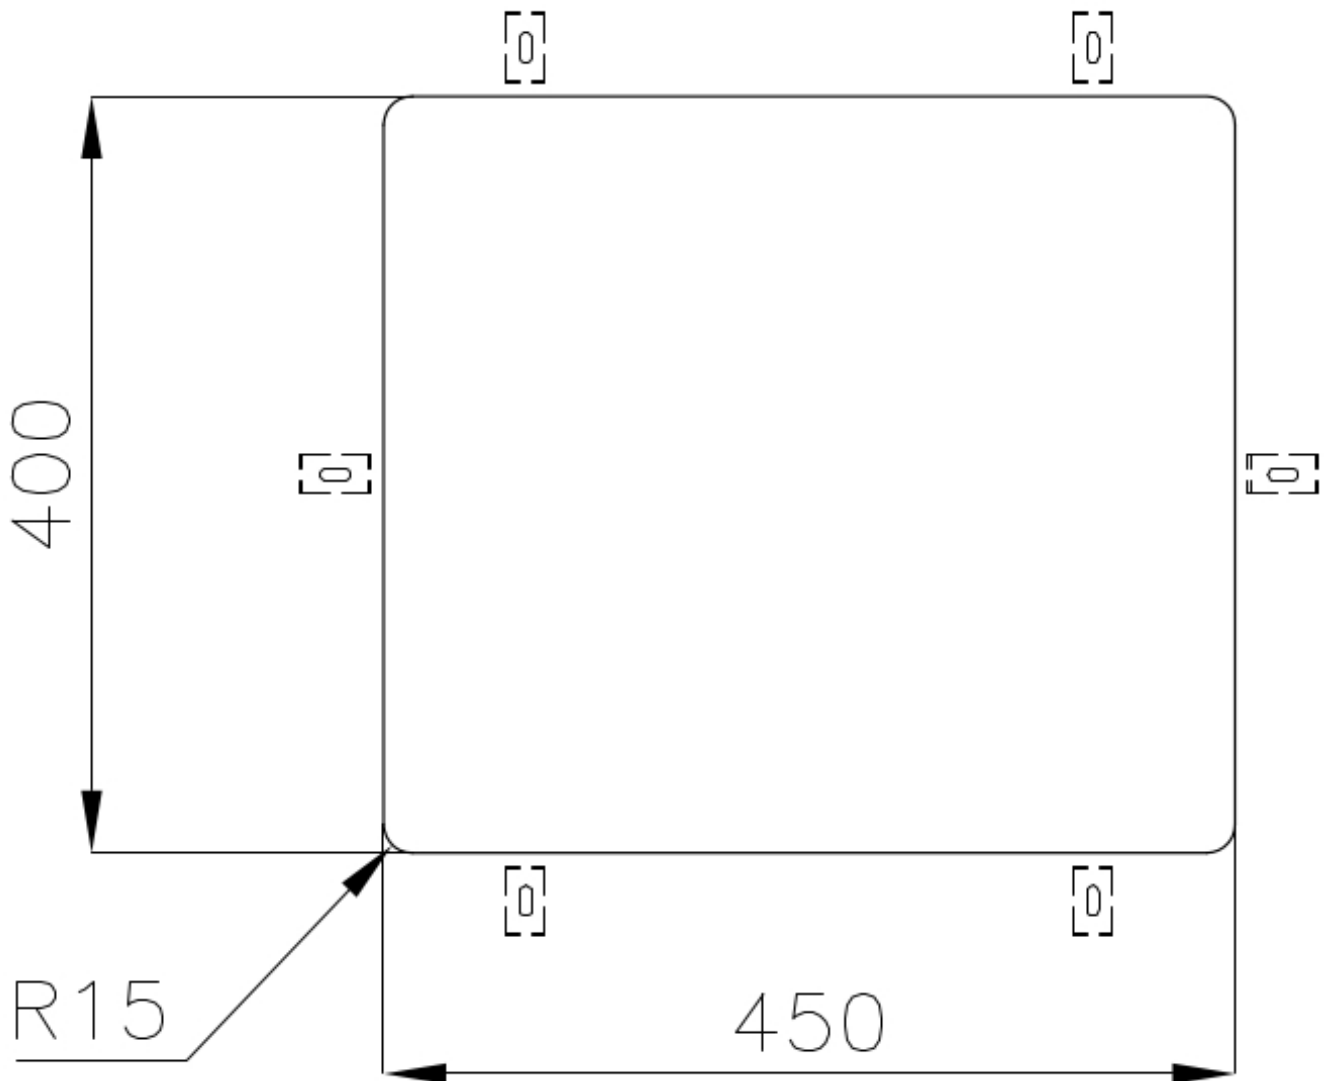

---

Fori Mixer Nessun foro di serie

---

Foro incasso Vedi scheda tecnica

---

Gocciolatoio No

---

Larghezza 49 cm

---

Misura vasca 450x400mm

---

Numero vasche 1 vasca

---

Piletta Piletta 3,5"

---

## DATI TECNICI

Cut out size  
Dimensioni per foratura top