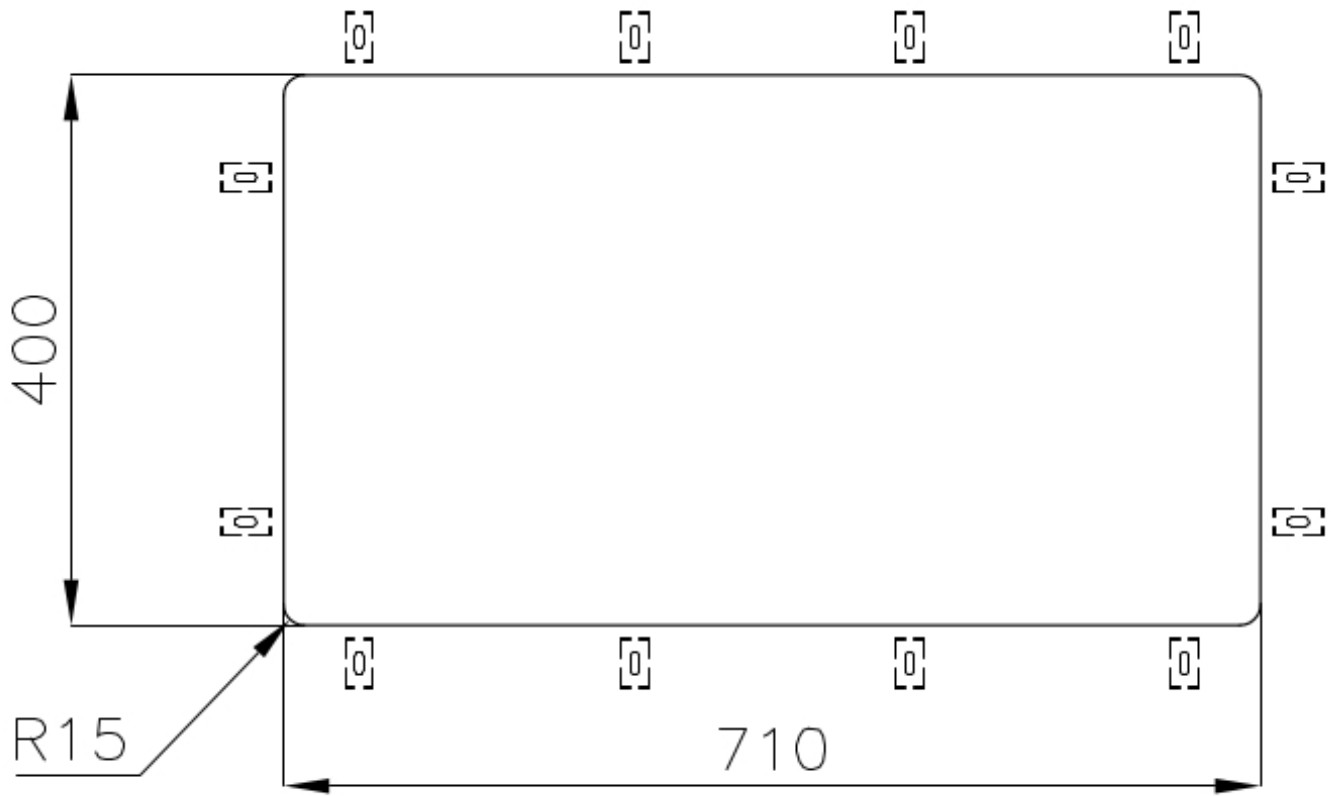

TROPPO PIENO PERIMETRALE

Il troppo/pieno è una sicurezza sempre presente sui lavelli Foster che impedisce il traboccare dell'acqua dalla vasca in caso di dimenticanze. La soluzione a scarico perimetrale migliora l'estetica grazie alla forma squadrata ed essenziale.

VASCA A RAGGIO STRETTO

Vasche con forme squadrate dal design moderno e con aumentata capienza. Per un'estetica minimal coniugata con la massima praticità.

DETTAGLI

Bordo Installazione	Sottotop
Colorazione	Gun Metal
Finitura	PVD
Materiale	Acciaio inox AISI 304
Texture	Vintage
Base	80 cm
Dimensioni	750x440 mm
Dotazioni standard	Ganci di fissaggio, guarnizione, piletta, troppo-pieno e sifone, Imballo in scatola
Fori Mixer	Nessun foro di serie
Foro incasso	Vedi scheda tecnica
Gocciolatoio	No
Larghezza	75 cm
Misura vasca	710x400mm
Numero vasche	1 vasca
Piletta	Piletta 3,5"

DATI TECNICI

Cut out size
Dimensioni per foratura top

GALLERIA FOTOGRAFICA

ACCESSORI OPZIONALI

Cestello bianco

Cestello inox

Cestello portapiatti inox

Griglia portapiatti inox