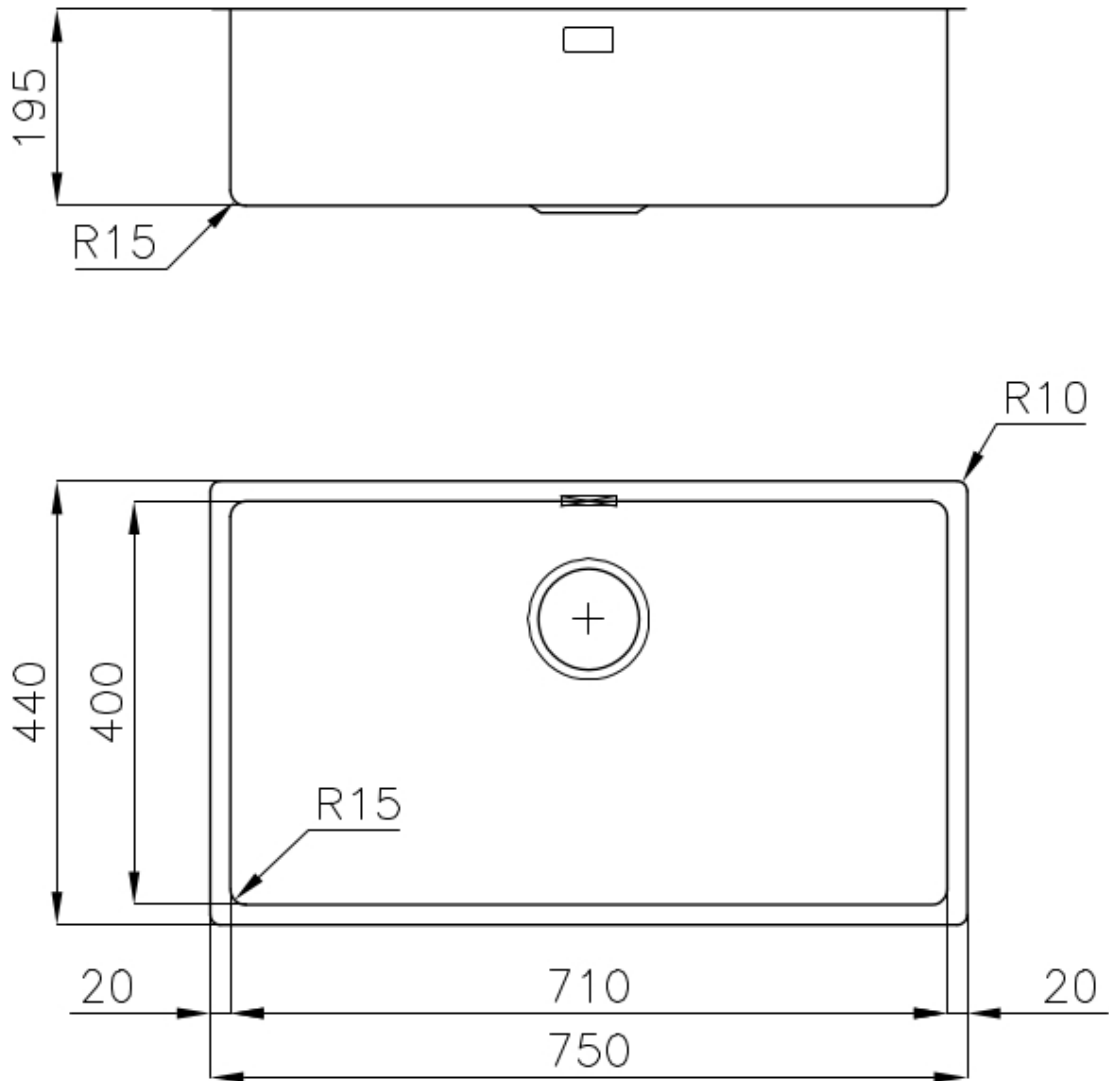

LAVELLI DI SPESSORE

Acciaio spesso 1 mm. Uno spessore importante che garantisce la massima robustezza per lavelli che non conoscono i segni del tempo.

PILETTA 3,5" BASKET

Lo scarico è dotato di piletta grande 3,5", con il pratico tappo a cestello che impedisce il defluire nello scarico di parti solide.

TROPPO PIENO PERIMETRALE

Il troppo/pieno è una sicurezza sempre presente sui lavelli Foster che impedisce il traboccare dell'acqua dalla vasca in caso di dimenticanze. La soluzione a scarico perimetrale migliora l'estetica grazie alla forma squadrata ed essenziale.

VASCA A RAGGIO STRETTO

Vasche con forme squadrate dal design moderno e con aumentata capienza. Per un'estetica minimal coniugata con la massima praticità.

DETTAGLI

Bordo Installazione	Sottotop
Colorazione	Gun Metal
Finitura	PVD
Materiale	Acciaio inox AISI 304
Texture	Vintage
Base	80 cm
Dimensioni	750x440 mm
Dotazioni standard	Ganci di fissaggio, guarnizione, piletta, troppo-pieno e sifone, Imballo in scatola
Fori Mixer	Nessun foro di serie
Foro incasso	Vedi scheda tecnica
Gocciolatoio	No
Larghezza	75 cm
Misura vasca	710x400mm
Numero vasche	1 vasca
Piletta	Piletta 3,5"

DATI TECNICI

Cut out size
Dimensioni per foratura top

GALLERIA FOTOGRAFICA

ACCESSORI OPZIONALI

Cestello bianco

Cestello inox

Cestello portapiatti inox

Griglia portapiatti inox