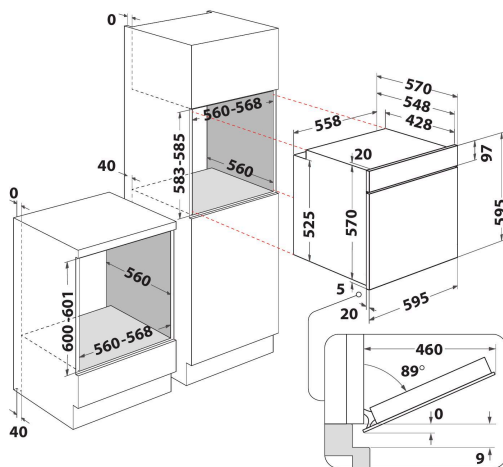

OMR35HR0B

12NC: 859991659910

Codice EAN: 8003437939204

Whirlpool

SENSING THE DIFFERENCE

- Funzione autopulente SmartClean
- Classe di efficienza energetica A
- Cavità 71 lt
- Cook3: Cottura multilivello
- Funzione Scongelo
- Grill
- Interno smaltato di facile pulizia
- Turbo Grill
- Funzione Pasticceria
- Grill inclinabile per una facile pulizia
- Statico
- Numero Porte a Vetri: 2
- Grill 1500 W
- 1 griglia
- 1 teglia
- Controllo temperatura elettronico
- Programmatore meccanico