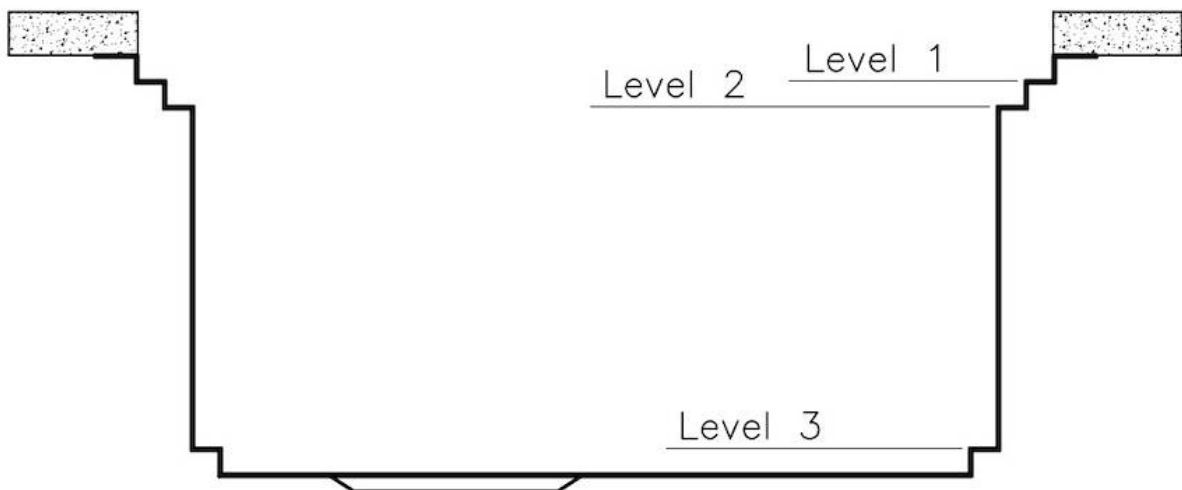

Milanello Optional accessories / Accessori opzionali

The "rails" system makes it possible to use a combination of numerous accessories. Grids, chopping boards, utensils' ranging system, bowls and containers of different dimensions can be alternated in the workspace with a simple gesture, and can easily be stacked, in order to be on hand at all times.

Il sistema di "corsie" rende possibile l'utilizzo combinato di innumerevoli accessori. Griglie, taglieri, portautensili, vaschette e contenitori di varie dimensioni si alternano nella zona di lavoro con un semplice gesto e possono essere impilati, sempre a portata di mano.