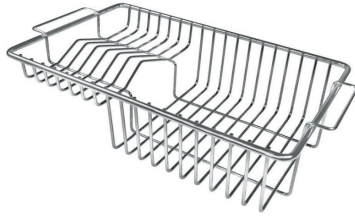

## IN DOTAZIONE

Griglie Black Milanello

Piletta automatica Space Push

## ACCESSORI OPZIONALI

Cestello portapiatti inox

Griglia portapiatti

Griglia portapiatti inox

Scolapasta inox

Tagliere in HPDE

Tagliere legno noce

Tagliere Twin in HDPE