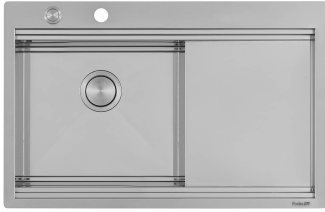

GALLERIA FOTOGRAFICA

IN DOTAZIONE