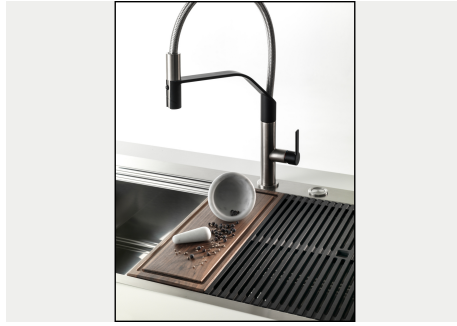

## IN DOTAZIONE

Griglie Black Milanello

Piletta automatica Space Push