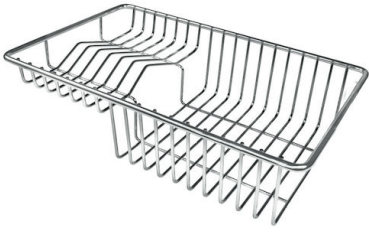

## IN DOTAZIONE

Griglie Black Milanello

Piletta automatica Space Push

## ACCESSORI OPZIONALI

Cestello portapiatti inox

Griglia portapiatti

Griglia portapiatti inox

Scolapasta inox

Tagliere in HPDE

Tagliere legno noce

Tagliere Twin in HDPE