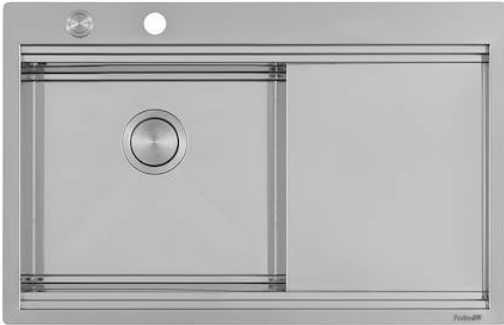

## Lavello Milanello workstation

Lavelli in acciaio inox

Codice: 1040 052

#### DOPPIO FORO MISCELATORE

L'ampio banco rubinetteria è già provvisto di serie di 2 fori rubinetto. Nel secondo foro è possibile installare il comando remoto della piletta automatica o, in alternativa, un pratico dispenser per il sapone.

#### PILETTA SPACE

Grazie al tappo in acciaio inox dona allo scarico un aspetto minimal. Space ha inoltre un ingombro limitato e permette l'ottimale utilizzo del vano sottolavello.