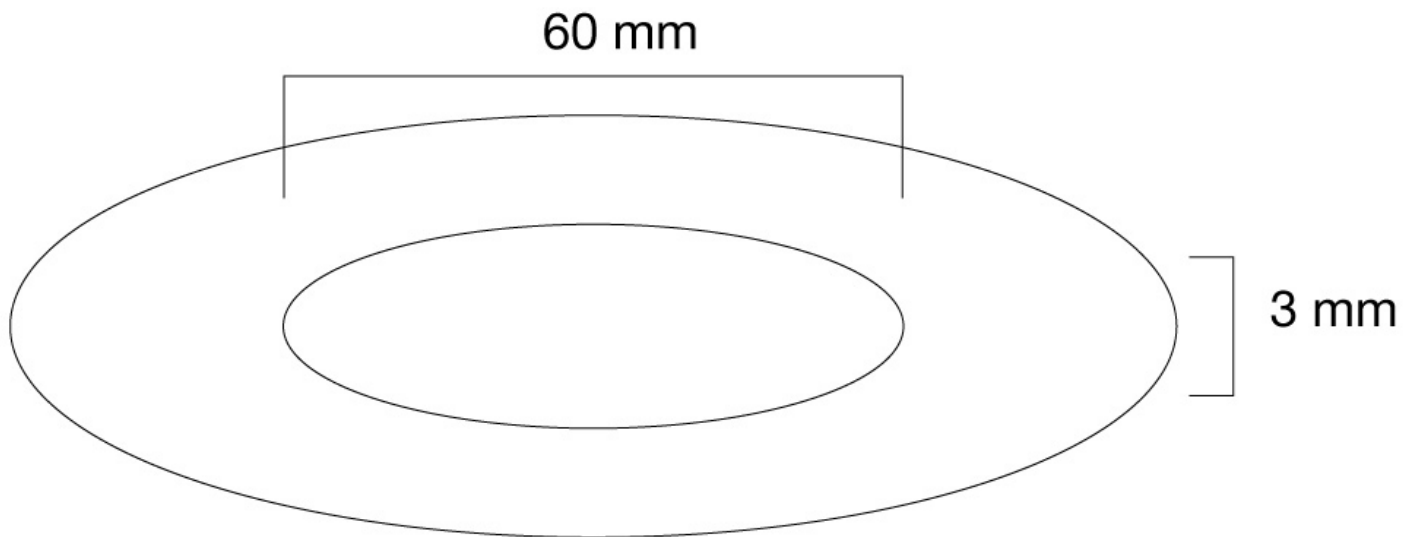

FPMA-CRW6

COPRISOFFITTO NEOMOUNTS

Neomounts