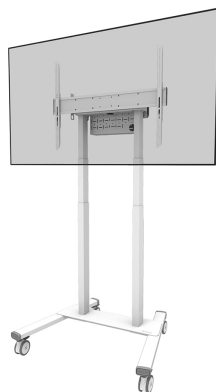

FL55-875WH1

NEOMOUNTS SUPPORTO DA PAVIMENTO

SPECIFICAZIONI

GENERALE

Dim. min. schermo*	55 inch
Dim. max. schermo*	100 inch
Peso massimo	110 kg (per schermo)
Schermi	1
Minimo VESA	100x100 mm
Massimo VESA	800x600 mm

FUNZIONALITÀ

Tipologia	Fisso
Regolazione altezza	111,3-176,3 cm
Altezza	208,8 cm
Larghezza	101,9 cm
Profondità	83,1 cm
Tipo di regolazione	Motorizzato
Chiudibile	Chiudibile - Lucchetto NON incluso

INFORMAZIONI

Colore	Bianco
Materiale principale	Acciaio
Garanzia	5 anni
Certificazione	CE TÜV
EAN code	8717371449728

*Nota: le dimensioni in pollici segnalate sono solo indicative, combinate con il peso e le dimensioni VESA. Il peso massimo e la dimensione VESA sono restrizioni assolute per i prodotti e non devono essere superati.

Neomounts