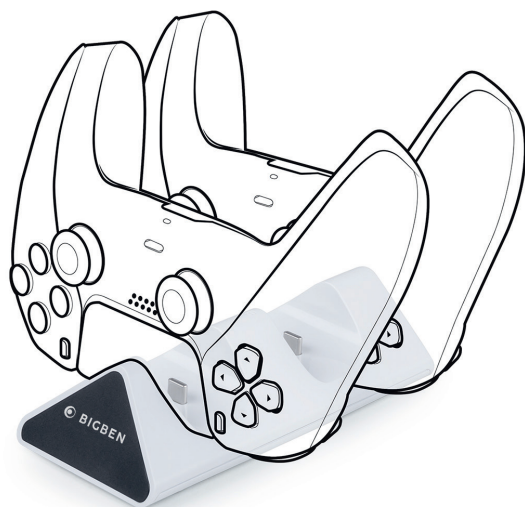

## BASE DI RICARICA USB-C PER CONTROLLER UFFICIALI PS5™ DUALSENSE™

*Grazie a questo supporto con connettore USB-C è possibile riporre e ricaricare i controller PS5™.*

- Possibilità di ricaricare 2 Controller Dualsense™ simultaneamente
- Ricarica rapida (3 h)
- Base di ricarica con connettori USB-C
- Cavo di alimentazione da USB-C a USB-A da collegare alla console PS5™