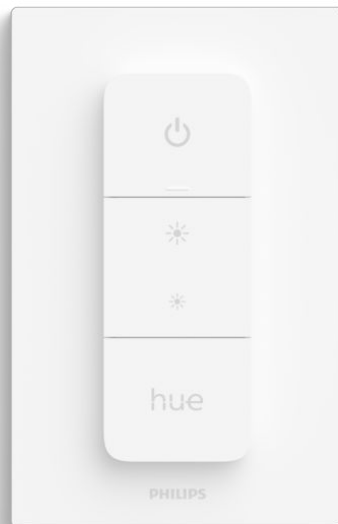

# PHILIPS

Hue Dimmer switch  
(ultimo modello)

Hue

Installazione wireless

Alimentazione a batteria

Facile accesso alle scene di  
luce

Usalo come telecomando

8719514274617

## Semplice illuminazione intelligente

Aumenta o diminuisci l'intensità della luce nella stanza, attiva o disattiva scene di luce o crea la migliore illuminazione in base all'ora del giorno. Il dimmer switch Hue può essere fissato alle pareti o alle superfici magnetiche, ma può anche essere utilizzato come telecomando in qualunque punto della tua casa.