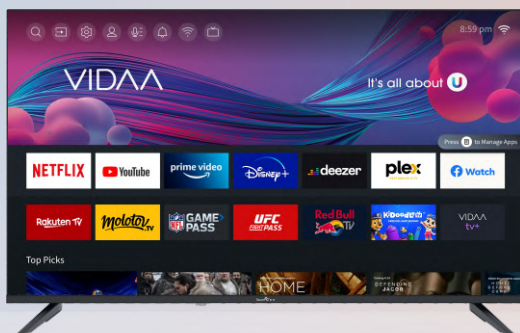

VIDAA

Con VIDAA TV, hai a disposizione qualsiasi cosa ti piaccia, da Showtime a YouTube, a tonnellate di giochi.
C'è sicuramente un'app di cui ti innamorerai.

E potrai trovare altre app. in VIDAA.

(La disponibilità delle app potrebbe variare da paese a paese)

Telecomando per smartphone

Controlla la tua TV e guardala in streaming direttamente dal tuo smartphone.

L'applicazione "VIDAA" per Android e iOS si associa perfettamente al tuo VIDAA TV tramite Wi-Fi, consentendoti di utilizzare la tua TV direttamente dal tuo smartphone. Puoi anche avviare applicazioni e trasmettere contenuti in streaming sul tuo VIDAA Smart TV dall'applicazione utilizzando Anyview Streaming con tecnologia Hisense.