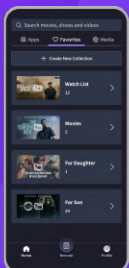

Scansiona questo codice QR per scaricare l'APP "VIDAA".