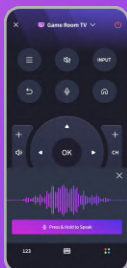

Scansiona questo codice QR per scaricare l'APP "VIDAA".