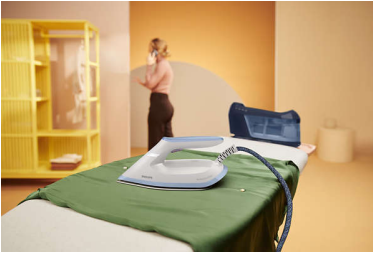

In evidenza

OptimalTEMP

Grazie alla tecnologia OptimalTEMP, raggiungerai ottimi risultati con un'unica impostazione di temperatura ottimale. Questo ferro da stiro, quando viene lasciato incustodito, non provocherà bruciature su alcun tipo di tessuto stirabile. Puoi lasciarlo poggiato in tutta sicurezza sui tuoi capi o sull'asse da stiro.