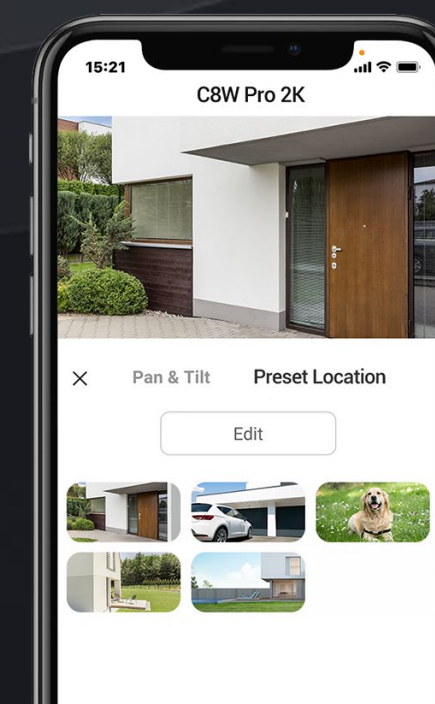

Garage

Tieni sotto controllo i luoghi più importanti

Anche quando il tracciamento diventa complicato, la telecamera è sempre in grado di tornare alle tue visuali preferite. Con l'app EZVIZ, puoi impostare fino a 12 angoli di visualizzazione. Cliccando sui punti preimpostati, la telecamera tornerà automaticamente alle posizioni corrispondenti.