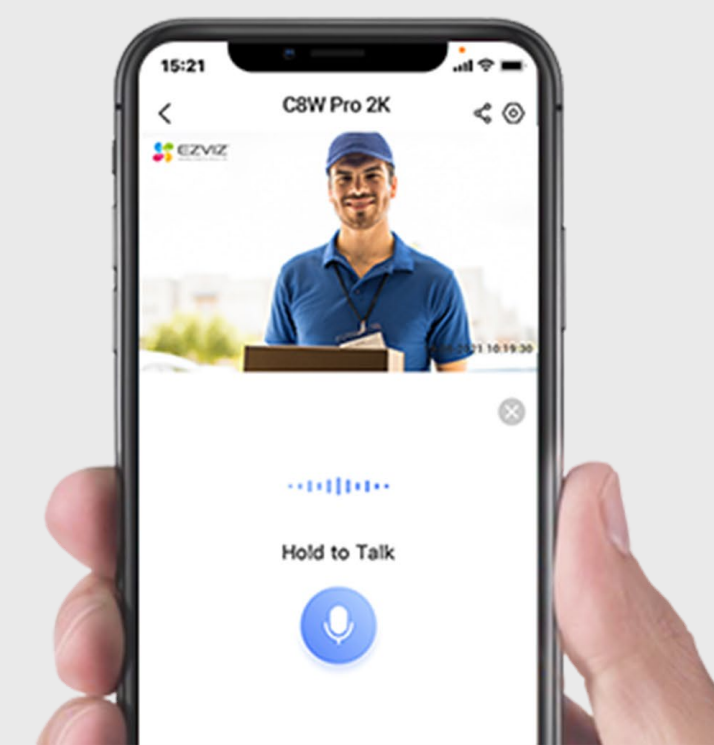

C8W Pro **2K**

Telecamera Wi-Fi motorizzata per esterno

Protezione a 360 gradi con funzioni intelligenti integrate

C8W Pro 2K è una telecamera di sicurezza intelligente pratica da usare. Grazie all'Intelligenza Artificiale integrata, è in grado di distinguere le persone e i veicoli dagli altri oggetti in movimento, seguendo i soggetti umani per registrare i momenti importanti. Le capacità di tracciamento avanzate sono abbinate a comandi semplici da gestire, come la possibilità di riprendere automaticamente l'angolo di visuale preimpostato con un solo tocco. Puoi usare la telecamera per sorvegliare l'ingresso di casa o il cortile, ottenendo una protezione completa 24/7 con tutta la nitidezza della risoluzione 2K.

Garage

Tieni sotto controllo i luoghi più importanti

Anche quando il tracciamento diventa complicato, la telecamera è sempre in grado di tornare alle tue visuali preferite. Con l'app EZVIZ, puoi impostare fino a 12 angoli di visualizzazione. Cliccando sui punti preimpostati, la telecamera tornerà automaticamente alle posizioni corrispondenti.

Vedi, ascolta e parla dovunque.

Con la telecamera C8W Pro 2K puoi parlare con i tuoi familiari, accogliere i visitatori o allontanare gli ospiti indesiderati tramite il semplice uso dello smartphone.

Opzioni di archiviazione capienti, sicure e affidabili