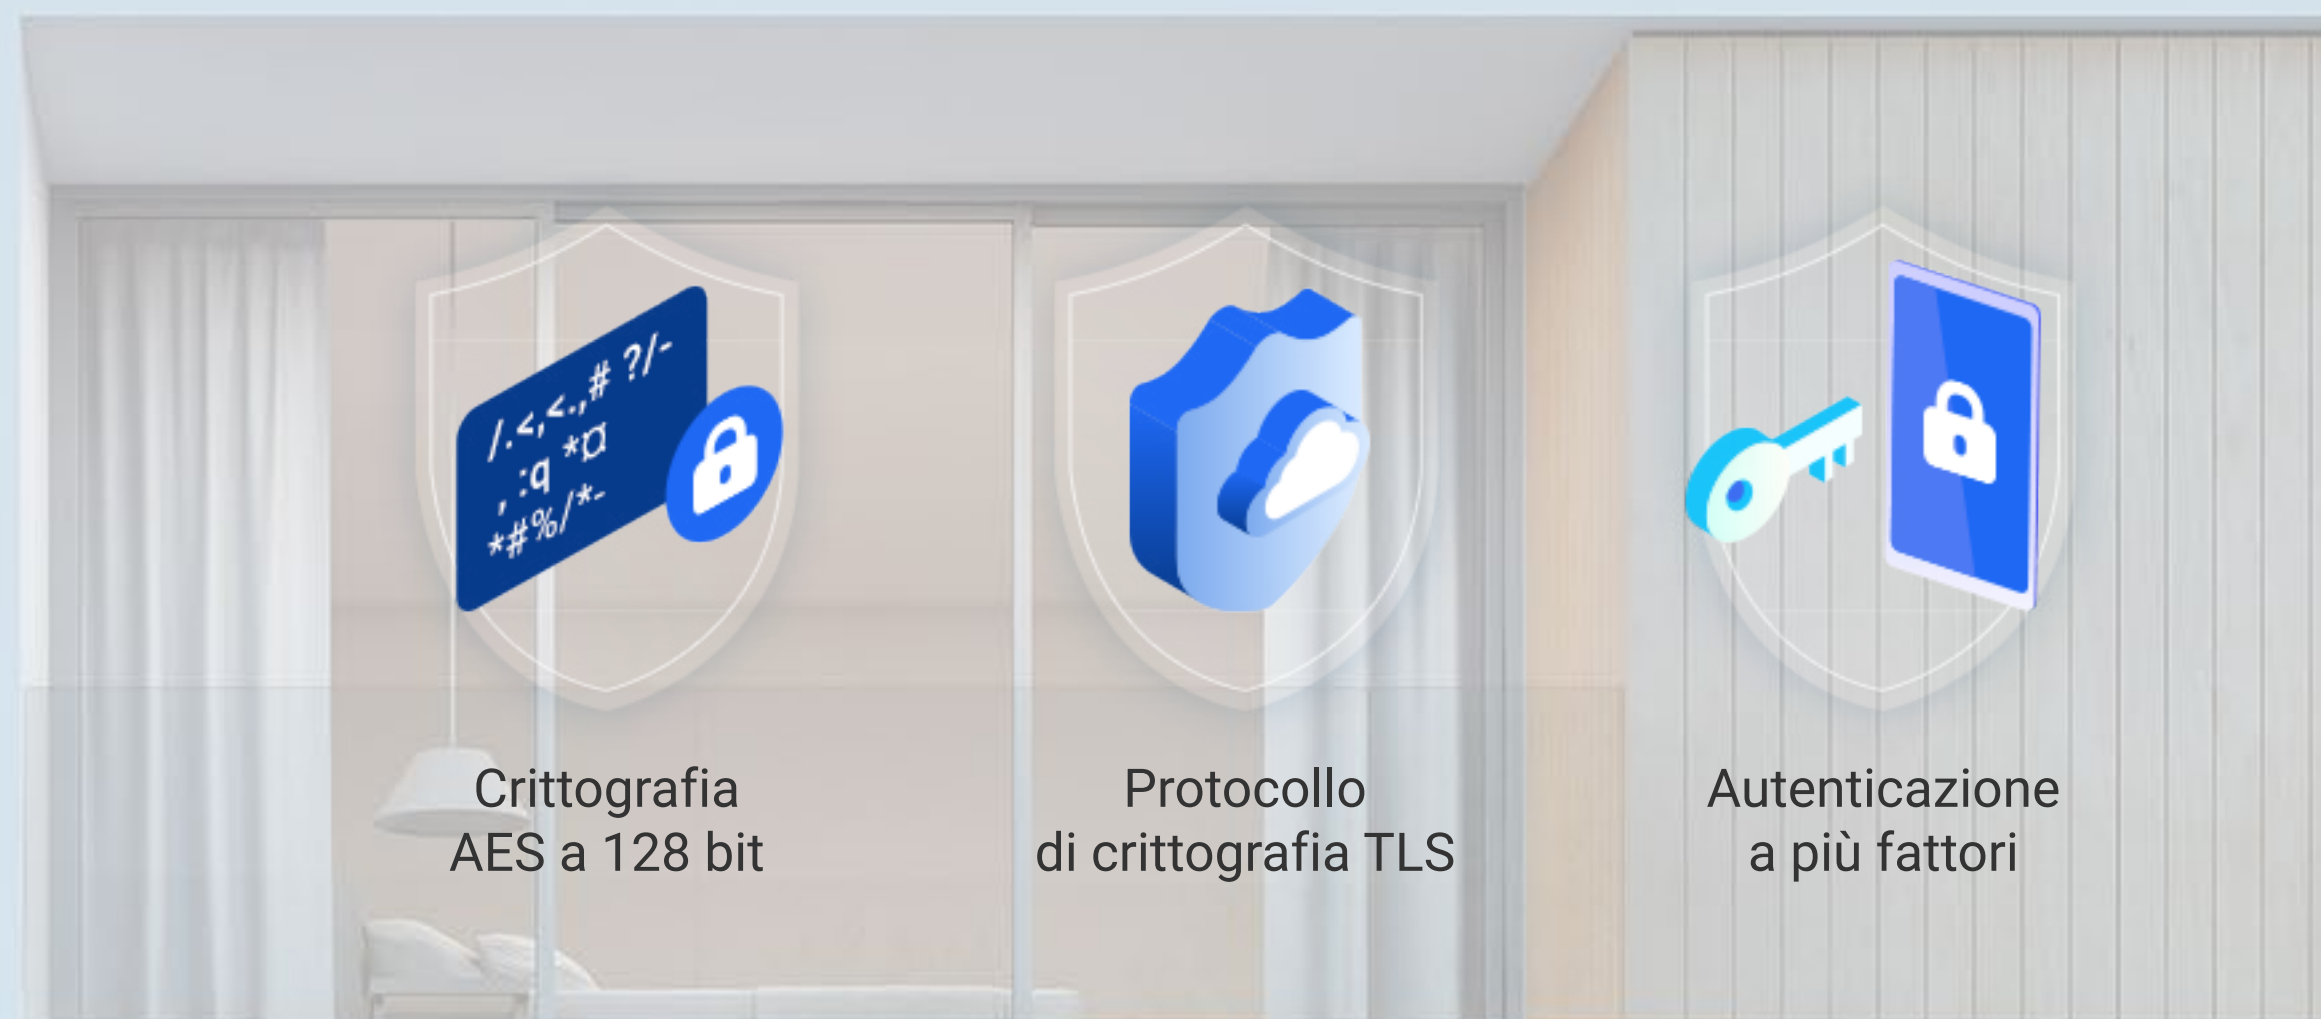

Proteggiamo i tuoi dati e la tua privacy

La protezione dei dati e della privacy è la nostra priorità. Il trasferimento dei dati tra la telecamera ed EZVIZ Cloud è interamente crittografato. Solo l'utente ha i codici per decrittografare i propri dati.