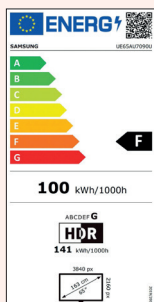

Future Ready

IL FUTURO È ORA

DVB-T2 HEVC

I TV Samsung sono già predisposti a ricevere il nuovo Digitale Terrestre 2.0

HEVC - ECP

I NUOVI STANDARD DELLA TV

AU7090 65"

UE65AU7090UXZT

INFORMAZIONI GENERALI

Tipologia	LED
Serie	7

DISPLAY

Polliciaggio	65
Risoluzione	3.840 x 2.160
Schermo antiriflesso	N/A

VIDEO

Picture Engine	Processore Crystal 4K
HDR (High Dynamic Range)	HDR
HDR10+	Compatibile
HLG	Si
Contrasto	Mega Contrast
Colore	PurColor
Viewing Angle	N/A
Micro Dimming	UHD Dimming
Dual LED	N/A
Auto Depth Enhancer	N/A
Contrast Enhancer	Si
Motion Technology	Motion Xcelerator
Film Mode	Si

AUDIO

Dolby Digital Plus	Si
Object Tracking Sound	N/A
Q-Symphony	Si
Sound Output (RMS)	20W
Speaker Type	2 CH
Multiroom Link	Si
Bluetooth Audio	Si

ECO

Classe di efficienza energetica	F
---------------------------------	---