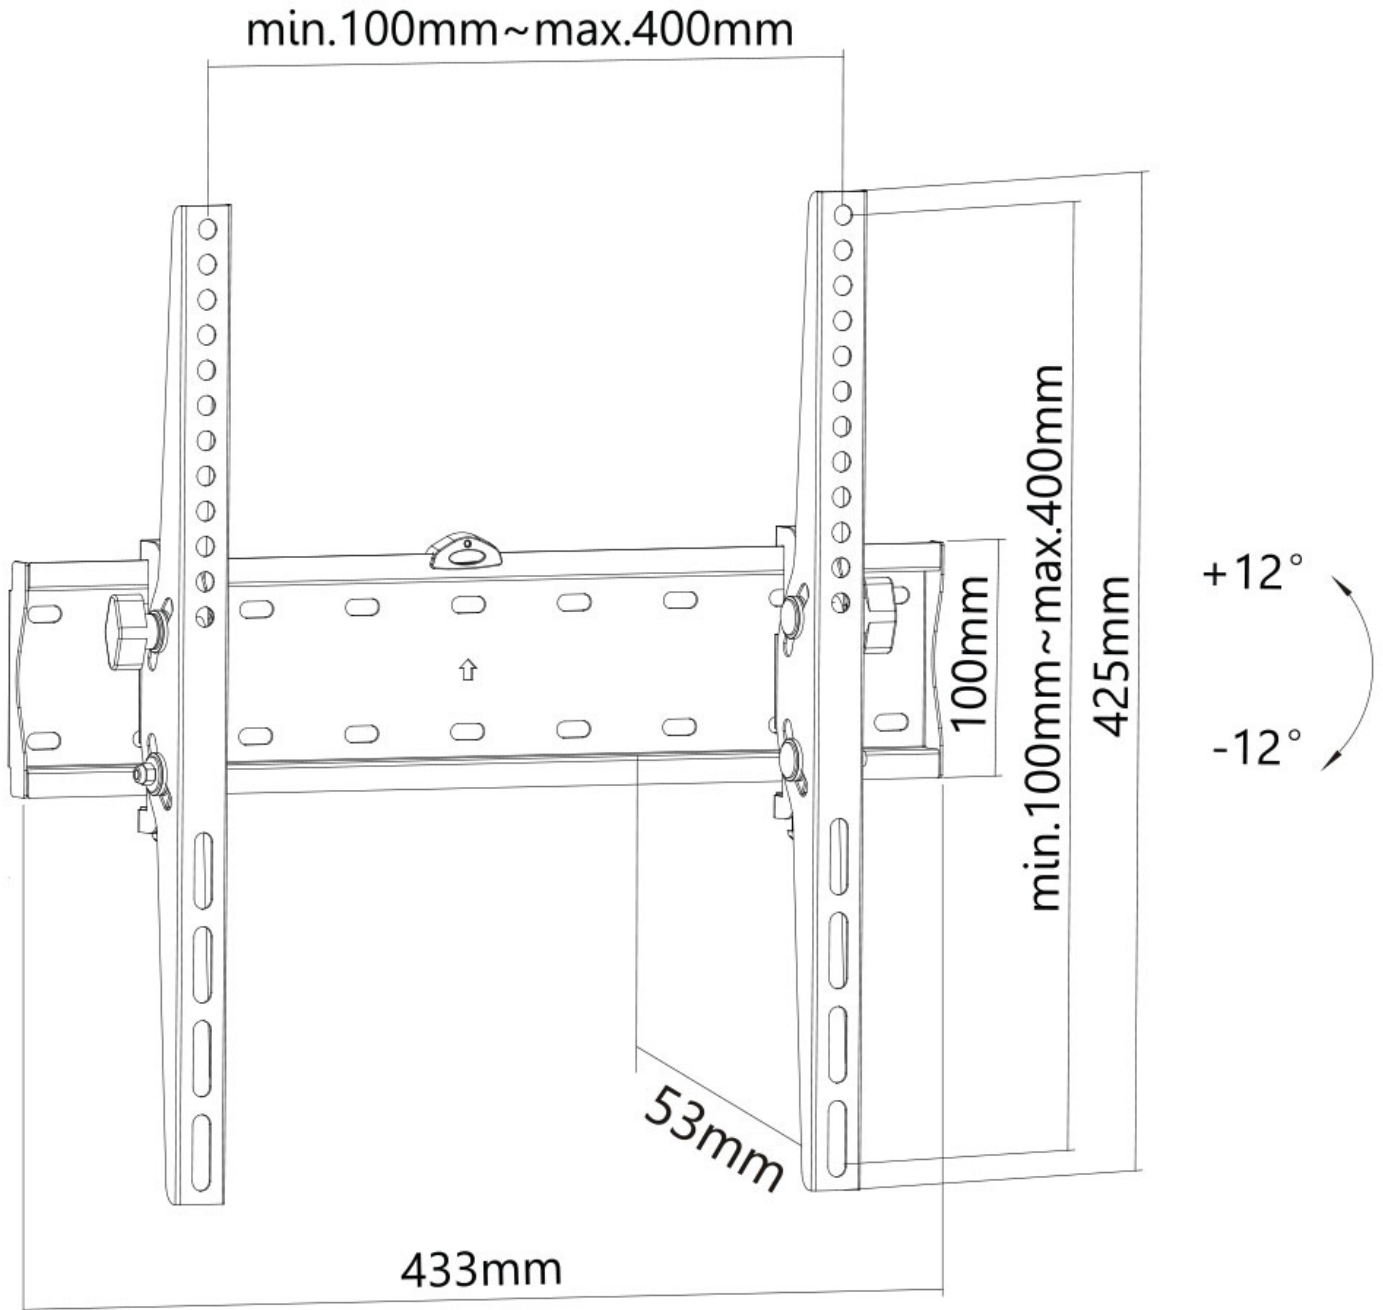

FPMA-W350BLACK

SUPPORTO DA PARETE PER SCHERMO PIATTO

Neomounts