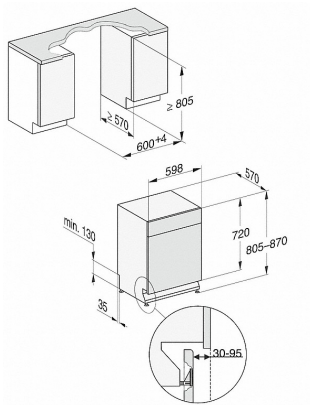

Dati tecnici	
Larghezza nicchia in mm	600
Altezza nicchia in mm	805
Profondità nicchia in mm	570
Larghezza elettrodomestico in mm	598
Altezza elettrodomestico in mm	805
Profondità elettrodomestico in mm	570
Profondità elettrodomestico a sportello aperto in cm	116,5
Peso netto in kg	44,0
Potenza assorbita in kW	2,0
Tensione in V	230
Protezione in A	10
Numero fasi	1
Frequenza elettrica standard	50
Lunghezza tubo di afflusso idrico in m	1,50
Lunghezza di tubo di scarico idrico in m	1,50
Lunghezza del cavo elettrico in m	1,70

G 5000 SCU Active

Lavastoviglie da sottopiano
nella proverbiale qualità di Miele a un prezzo base conveniente.

G7000, da sottopiano, schema d'incasso, 60 cm (schema)

1) Altezza apparecchio max. 930 mm con kit di modifica
altezza zoccolo - 1 (M-Nr. 6.394.761)