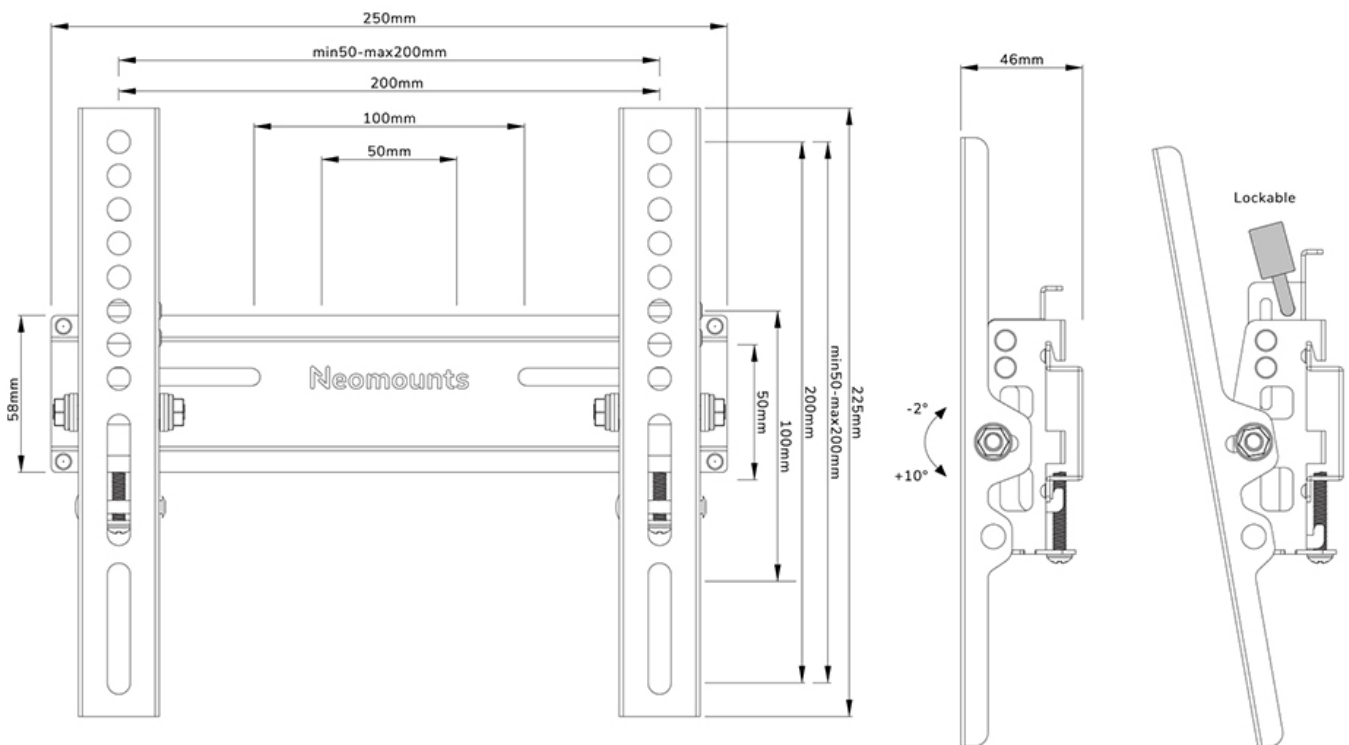

WL35-350BL12

NEOMOUNTS SUPPORTO A PARETE PER TV

Neomounts