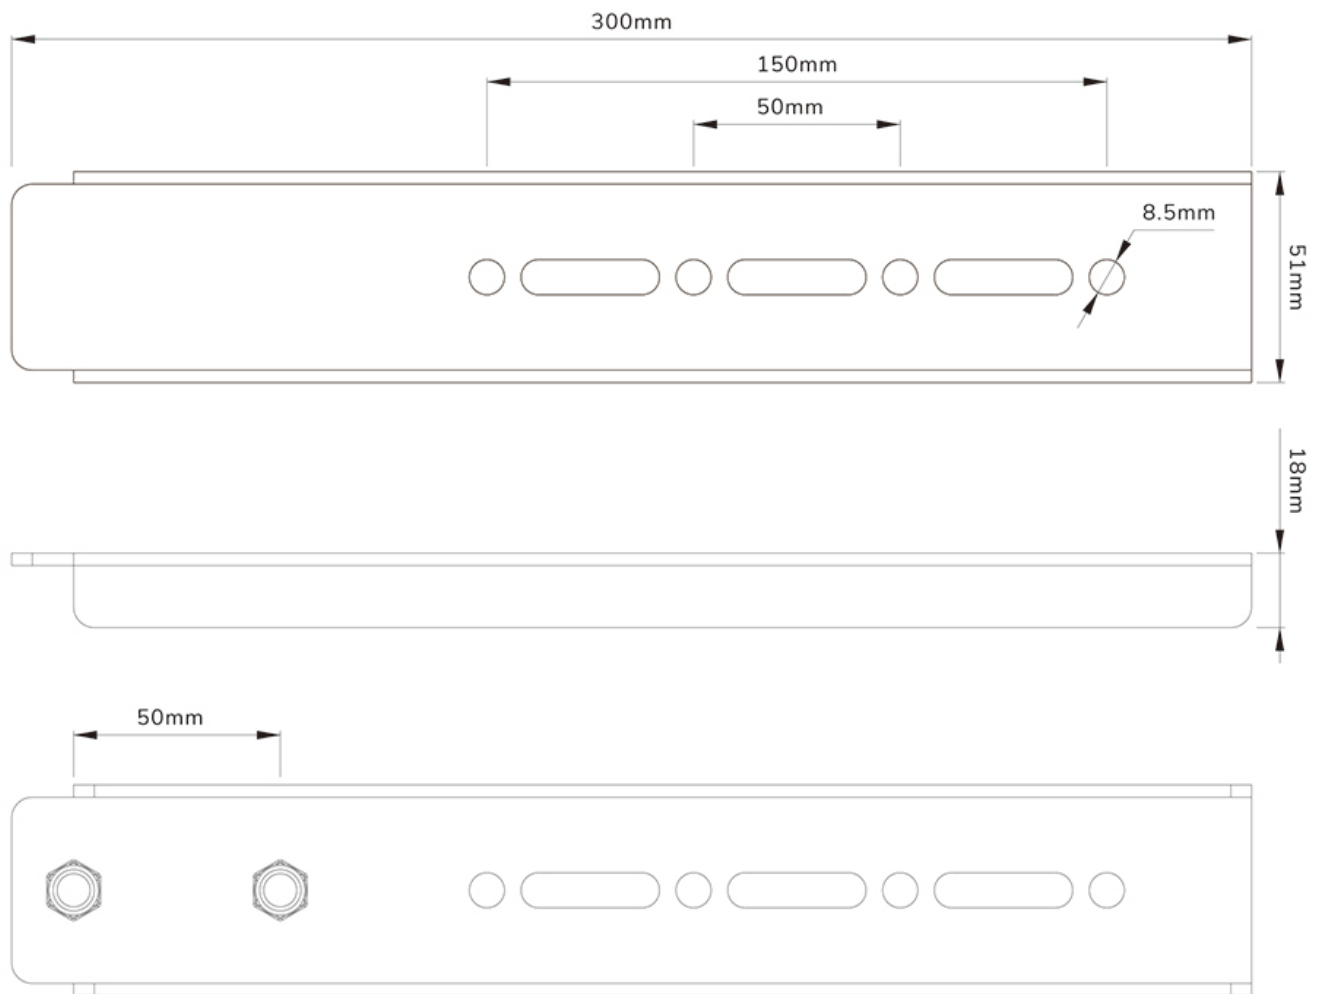

AWLS-950BL1

NEOMOUNTS KIT ESTENSIONE VESA

Neomounts