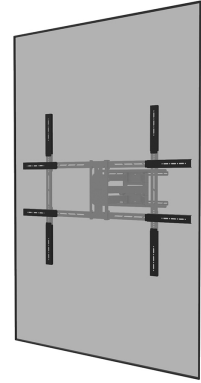

AWLS-950BL1

NEOMOUNTS KIT ESTENSIONE VESA

SPECIFICAZIONI

GENERALE

| | |
|--------------------|----------------------|
| Dim. min. schermo* | 55 inch |
| Dim. max. schermo* | 110 inch |
| Peso minimo | 0 kg (per schermo) |
| Peso massimo | 125 kg (per schermo) |
| Schermi | 1 |
| Minimo VESA | 800x600 mm |
| Massimo VESA | 1200x900 mm |

FUNZIONALITÀ

| | |
|-----------------------------|-------------------|
| Tipologia | Mobilità completa |
| Regolazione della larghezza | 40 cm |
| Altezza | 30 cm |
| Tipo di regolazione | Manuale |

INFORMAZIONI

| | |
|----------------------|---------------|
| Colore | Nero |
| Materiale principale | Acciaio |
| Garanzia | 5 anni |
| EAN code | 8717371449582 |

*Nota: le dimensioni in pollici segnalate sono solo indicative, combinate con il peso e le dimensioni VESA. Il peso massimo e la dimensione VESA sono restrizioni assolute per i prodotti e non devono essere superati.

Neomounts

Neomounts

Neomounts AWLS-950BL1 kit estensione VESA per WL40S-950BL18 - Nero

Neomounts AWLS-950BL1 è un kit di estensione VESA per il supporto a parete WL40S-950BL18 con una capacità di peso massima di 125 kg. Con il kit di estensione, il VESA può essere esteso da 800x600 mm a 1200x900 mm.