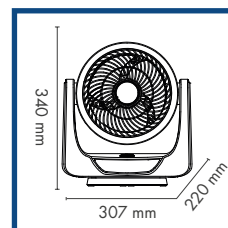

Dimensioni
Dimensions

IL GIUSTO MIX DI ARIA PER IL MASSIMO COMFORT

- > Circolatore d'aria compatto e solido
- > Immette in ambiente un getto d'aria molto potente, con andamento a spirale
- > Utile da solo, ma anche in abbinamento al climatizzatore per favorire la circolazione dell'aria fresca in estate
- > Efficace nella distribuzione del calore, che tende ad andare verso l'alto, in inverno
- > Finitura total white extra-lucida
- > Pannello di controllo con comandi soft-touch
- > 3 modalità di ventilazione: Normal, Natural, Sleep
- > 3 velocità di ventilazione: bassa, media, alta
- > Timer di spegnimento 7 ore
- > Telecomando sottile utilizzabile fino a 6 m di distanza
- > Oscillazione orizzontale automatica fino a 80°
- > Oscillazione verticale automatica fino a 90°
- > Funzione "Memory": auto-restart dopo un black-out, con mantenimento ultime impostazioni

EAN 8013557619726

MODELLO / MODEL		ARGO LOOP
Applicazione / Application		Circolatore d'aria / Air circulator
Portata massima d'aria / Maximum fan flowrate	m ³ /m	TBD
Velocità dell'aria / Fan speeds		Bassa / Media / Alta Low / Medium / High
Velocità massima dell'aria / Maximum air velocity	m/s	4,6
Modalità di ventilazione / Fan modes		Normal / Sleep / Turbo
Tensione di alimentazione / Power supply voltage	V/F/Hz	220-240/1/50
Potenza assorbita dal ventilatore / Fan Power input	W	TBD
Potenza assorbita / Power input	W	TBD
Valori di esercizio / Service values	(m ³ /min)/W	TBD
Consumo elettrico in modo "attesa" / Standby power consumption	W	TBD
Consumo elettrico stagionale / Seasonal power consumption	W	TBD
Livello di potenza sonora del ventilatore (a.) / Fan sound power level (h.)	dB(A)	57,2
Dimensioni (Alt./Lar./Pro.) / Net dimensions (H./W./D.)	mm	340 / 307 / 220
Peso netto / Net weight	kg	2,8
Oscillazione orizzontale / Horizontal oscillation		80°
Oscillazione verticale / Vertical oscillation		90°
Timer funzionamento / Operating time	h	1 - 7
Telecomando multifunzione / Multi-functional remote control		•