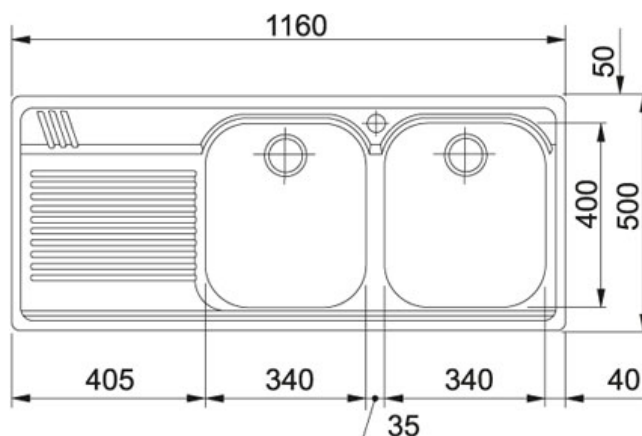

## Armonia AMT 621 Microdekor | 101.0022.450

FAMIGLIA : Lavelli | SERIE : Armonia | MODELLO : AMT 621 | FINITURA : Microdekor | INSTALLAZIONE : Incasso

### DATI TECNICI

Lunghezza vasca grande	340.00 mm
Larghezza vasca grande	400.00 mm
Profondità vasca grande	205.00 mm
Lunghezza vasca piccola	340.00 mm
Profondità vasca piccola	205.00 mm
Dimensioni	1160x500
Base	80
Foro Incasso	1140x480
Bordo	SLIM
Verso opposto	101.0022.451