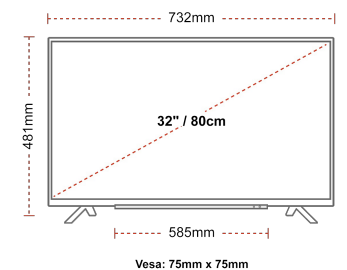

SIDE

BACK

DISPLAY

Dimensione Schermo (cm & pollici)	32" / 80cm
Risoluzione	HD Ready (1366 x 768)
Tipo di Pannello	Direct Back Light (DLED)
Luminosità	250

AUDIO

Sound by Onkyo	No
Potenza Uscita Audio (RMS)	2x6W
Dolby Audio	si
DTS Decoder	No
Subwoofer interno	No
Tipo di altoparlante	Down Firing
Equalizzatore	5 band
Ger (D) + Nicam Stereo	si
Modalità audio	Musica, Film, Discorso, Classico, Piatto, Utente

DIMENSIONI E PESO

Dimensioni con la confezione (mm)	795 x 128 x 530
Dimensioni senza la confezione (mm)	732 x 193 x 481
Dimensioni senza il supporto (mm)	732 x 78 x 439
Peso lordo (kg)	7
Peso netto (kg)	4,7
VESA (Installazione a parete) WxH	75mm x 75mm