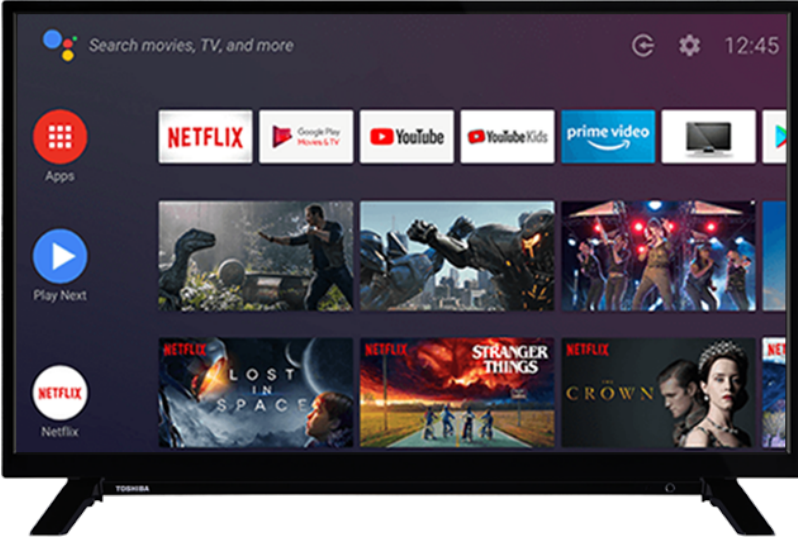

TOSHIBA

32WA2063DAI

WA20 Series

WA20 Series: 4024862126940

- ⊗ Android TV
- ⊗ Google Assistant
- ⊗ Chromecast Built in
- ⊗ Google Play Store
- ⊗ 3x HDMI, 2x USB
- ⊗ Internal WLAN & Bluetooth

32kWh/1000

F
HDR
32kWh/1000

HDR10 & HLG (Hybrid Log Gamma) (Featured)

I Tv Toshiba, da oggi, non supportano più solamente il formato HDR standard HDR10 ma anche il formato Hybrid Log Gamma (HLG). Questa nuova funzionalità permetterà in futuro la visione HDR anche dei programmi di trasmissioni in diretta.