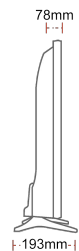

SIDE

BACK

DISPLAY

Dimensione Schermo (cm & pollici)	32" / 80cm
Risoluzione	HD Ready (1366 x 768)
Tipo di Pannello	Direct Back Light (DLED)
Luminosità	250

AUDIO

Sound by Onkyo	No
Potenza Uscita Audio (RMS)	2x6W
Dolby Audio	si
DTS Decoder	No
Subwoofer interno	No
Tipo di altoparlante	Down Firing
Equalizzatore	5 band
Ger (D) + Nicam Stereo	si
Modalità audio	Musica, Film, Discorso, Classico, Piatto, Utente