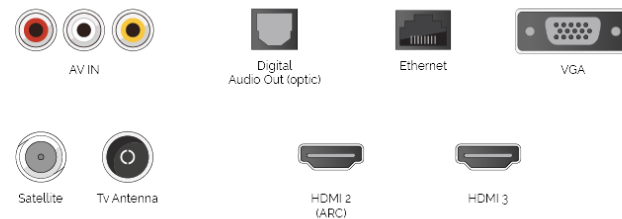

Lativu

Grazie alla certificazione LaTivu puoi goderti i tuoi spettacoli preferiti su qualsiasi piattaforma: digitale terrestre, satellite e internet tutto secondo gli ultimi standard tecnologici. Inoltre hai accesso al segnale DVB-T2 senza bisogno di decoder aggiuntivi, alla piattaforma satellitare gratuita Tivusat e a tanti servizi on demand

SIDE

BACK

DISPLAY

Dimensione Schermo (cm & pollici)	32" / 80cm
Risoluzione	HD Ready (1366 x 768)
Tipo di Pannello	Direct Back Light (DLED)
Luminosità	250

AUDIO

Sound by Onkyo	No
Potenza Uscita Audio (RMS)	2x6W
Dolby Audio	si
DTS Decoder	No
Subwoofer interno	No
Tipo di altoparlante	Down Firing
Equalizzatore	5 band
Ger (D) + Nicam Stereo	si
Modalità audio	Musica, Film, Discorso, Classico, Piatto, Utente