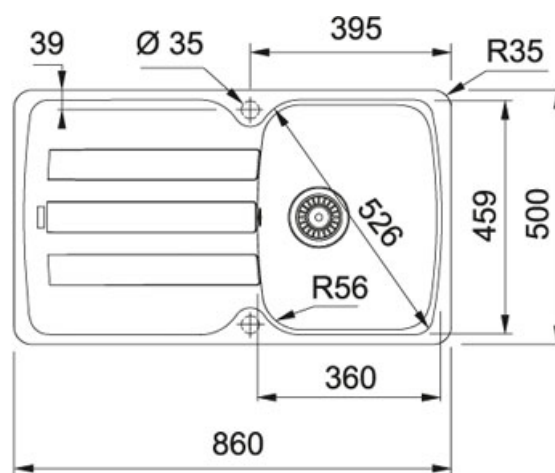

Avena | 114.0489.933

FAMIGLIA : Lavelli | INSTALLAZIONE : Incasso | SERIE : Antea | MODELLO : AZG 611-86 | FINITURA : Avena

DATI TECNICI

Lunghezza vasca grande	360,00 mm
Larghezza vasca grande	459,00 mm
Profondità vasca grande	210,00 mm
Base	60
Foro Incasso	840X480
Size Chart	XL

FUNZIONI

 Bordo standard	 Sanitized
--	---