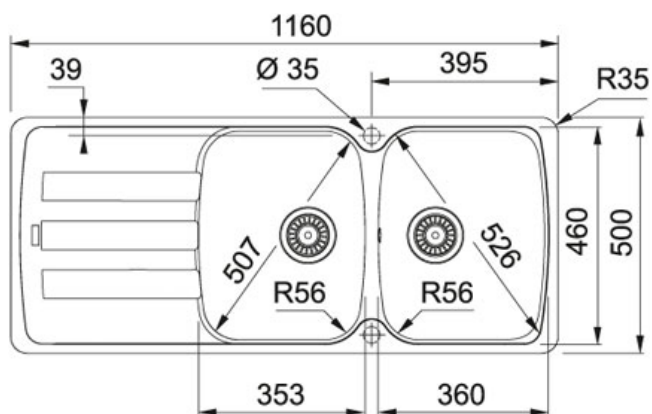

Nero | 114.0490.258

FAMIGLIA : Lavelli | SERIE : Antea | INSTALLAZIONE : Incasso | MODELLO : AZG 621 | FINITURA : Nero

DATI TECNICI

Lunghezza vasca grande	360,00 mm
Larghezza vasca grande	460,00 mm
Profondità vasca grande	210,00 mm
Base	80
Size Chart	XL
Profondità vasca piccola	210,00 mm
Lunghezza vasca piccola	353,00 mm
Larghezza vasca piccola	460,00 mm

FUNZIONI

 Sanitized	 Bordo standard
---	--