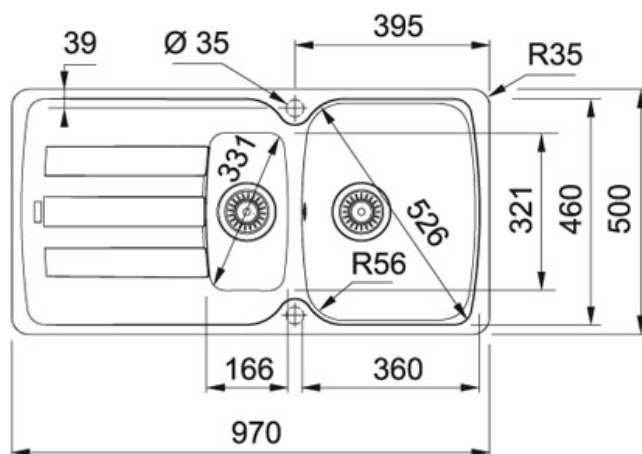

Nero | 114.0490.275

FAMIGLIA : Lavelli | SERIE : Antea | MODELLO : AZG 651 | INSTALLAZIONE : Incasso | FINITURA : Nero

#### DATI TECNICI

Lunghezza vasca grande	360,00 mm
Larghezza vasca grande	460,00 mm
Profondità vasca grande	210,00 mm
Lunghezza vasca piccola	166,00 mm
Larghezza vasca piccola	321,00 mm
Profondità vasca piccola	115,00 mm
Base	60
Foro Incasso	950X480
Size Chart	XL